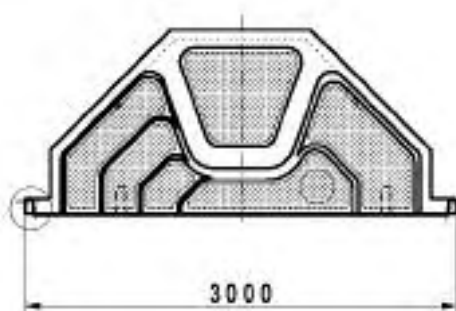

JetStream SCALA

Fertig montierter Technischacht · Original JetStream Anlagen · Automatisches Umschalten Massageanlage/Gegenstromanlage (JetStream DOPPIO) durch Pneumatikschaltung · 4 ergonomisch platzierte Massagedüsen in Wellnessecke als Standard komplett montiert · Starke 3,5 kW Pumpe (18 Liter/Sekunde) · Für Beckentiefe 1,2 m – 1,5 m geeignet · Breite 3,0 m · Für fast alle Becken geeignet · Verrohrung abgepresst und geprüft · Mit integriertem Startblock.

Artikel-
nummer

Preis
ohne MwSt.

JetStream SCALA

BAMBO LUX weiß	266 856	€ 9.785,00
BAMBO LUX meerblau	266 857	€ 9.991,00
BAMBO LUX azur	266 858	€ 9.991,00
JUNO weiß	266 859	€ 9.373,00
JUNO meerblau	266 860	€ 9.579,00
JUNO azur	266 861	€ 9.579,00
COCO weiß	266 862	€ 9.064,00
COCO meerblau	266 863	€ 9.270,00
COCO azur	266 864	€ 9.270,00

SCALA Treppe = 300 kg (3 lfdm, 1 Palette 310 x 160 x 140)

Handgriff in Edelstahl-Design