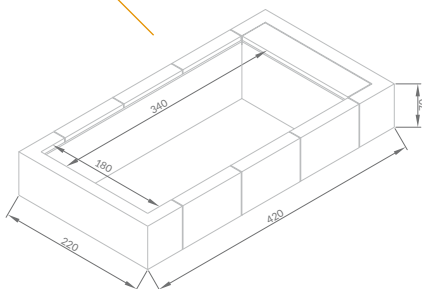

VERSIONE RISCALDATORE E BOLLE PLAYA 3 (220 x 420 cm) STRUTTURA AD UN GAVONE TELO VASCA BIANCO SISTEMA DI FILTRAZIONE RISCALDATORE E MASSAGGIO AD ARIA FARETTO A LED - COPERTURA ISOTERMICA RIVESTIMENTO IN FIBRA SINTETICA INTRECCIATA (GREY) SINGLE CASE STRUCTURE - WHITE POOL LINER FILTRATION SYSTEM - HEATER AND AIR HYDROMASSAGE LED SPOT - ISOTHERMIC COVER - WICKER PANELS (GREY) STRUCTURE À 1 COFFRE - TOILE BLANCHE SYSTÈME DE FILTRATION - RECHAUFFAGE ET HYDROMASSAGE À L'AIR - PROJECTEUR À LED - COUVERTURE ISOTHERME HABILLAGE EN FIBRE SYNTHÉTIQUE TRESSÉE (GREY)	KITDVPLARB3BIGR1G	9.095,00 €
COPERTURA STANDARD PER PLAYA 3 PLAYA 3 STANDARD COVER COUVERTURE PLAYA 3	CODVPLA3	340,00 €
LETTINO PRENDISOLE IN TESSUTO TEMPOTEST* SUNBED TEMPOTEST® FABRIC FINISH* BAIN DE SOLEIL REVETU DE TISSUS TEMPOTEST*	DVPLALPx	221,00 €

* COLORE A SCELTA COLOR OF YOUR CHOICE COULEUR AU CHOIX: NATURAL = N WATER = W BROWN = B GREY = G code: DVPLALPx (ex: DVPLALPN = natural)