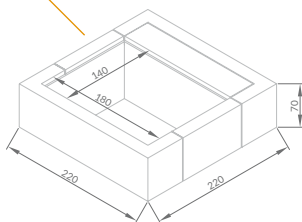

PLAYA 1

GREY

VERSIONE RISCALDATORE E BOLLE PLAYA 1 (220 x 220 cm) STRUTTURA AD UN GAVONE TELO VASCA BIANCO SISTEMA DI FILTRAZIONE RISCALDATORE E MASSAGGIO AD ARIA FARETTO A LED - COPERTURA ISOTERMICA RIVESTIMENTO IN FIBRA SINTETICA INTRECCIATA (GREY) SINGLE CASE STRUCTURE - WHITE POOL LINER FILTRATION SYSTEM - HEATER AND AIR HYDROMASSAGE LED SPOT - ISOTHERMIC COVER - WICKER PANELS (GREY) STRUCTURE À 1 COFFRE - TOILE BLANCHE SYSTÈME DE FILTRATION - RECHAUFFAGE ET HYDROMASSAGE À L'AIR - PROJECTEUR À LED - COUVERTURE ISOTHERME HABILLAGE EN FIBRE SYNTHÉTIQUE TRESSÉE (GREY)	KITDVPLARB1BIGR1G	7.165,00 €
COPERTURA STANDARD PER PLAYA 1 PLAYA 1 STANDARD COVER COUVERTURE PLAYA 1	CODVPLA1	185,00 €
LETTINO PRENDISOLE IN TESSUTO TEMPOTEST* SUNBED TEMPOTEST® FABRIC FINISH* BAIN DE SOLEIL REVETU DE TISSUS TEMPOTEST*	DVPLALPx	221,00 €

* COLORE A SCELTA COLOR OF YOUR CHOICE COULEUR AU CHOIX: NATURAL = N WATER = W BROWN = B GREY = G code: DVPLALPx (ex: DVPLALPN = natural)