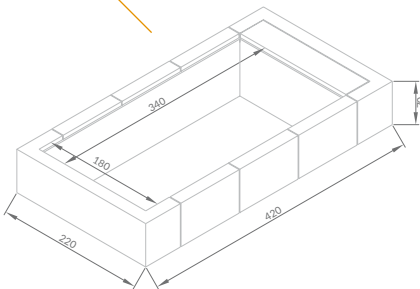

PLAYA 3

LAGHETTO WHITE

VERSIONE MINIPISCINA PLAYA 3 (220 x 420 cm) STRUTTURA AD UN GAVONE TELO VASCA BIANCO FILTRAZIONE 12 V CON SKIMMER A PARETE FARETTO A LED RIVESTIMENTO IN FIBRA SINTETICA INTRECCIATA (LAGHETTO WHITE) SINGLE CASE STRUCTURE - WHITE POOL LINER 12 V FILTRATION SYSTEM WITH WALL SKIMMER LED SPOT - WICKER PANELS (LAGHETTO WHITE) STRUCTURE À 1 COFFRE - TOILE BLANCHE SYSTÈME DE FILTRATION 12 V AVEC SKIMMER SUR LA PAROI PROJECTEUR À LED HABILLAGE EN FIBRE SYNTHÉTIQUE TRESSÉE (LAG. WHITE)	KITDVPLA3BIB1G	6.134,00 €
COPERTURA STANDARD PER PLAYA 3 PLAYA 3 STANDARD COVER COUVERTURE PLAYA 3	CODVPLA3	340,00 €
LETTINO PRENDISOLE IN TESSUTO TEMPOTEST* SUNBED TEMPOTEST® FABRIC FINISH* BAIN DE SOLEIL REVETU DE TISSUS TEMPOTEST*	DVPLALP_x	221,00 €

PLAYA 3

GREY