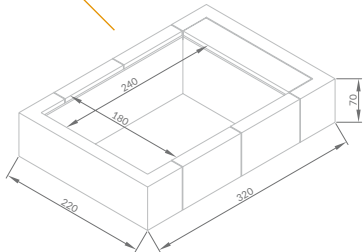

PLAYA 2

GREY

VERSIONE MINIPISCINA PLAYA 2 (220 x 320 cm) STRUTTURA AD UN GAVONE TELO VASCA BIANCO FILTRAZIONE 12 V CON SKIMMER A PARETE FARETTO A LED RIVESTIMENTO IN FIBRA SINTETICA INTRECCIATA (GREY) SINGLE CASE STRUCTURE - WHITE POOL LINER 12 V FILTRATION SYSTEM WITH WALL SKIMMER LED SPOT - WICKER PANELS (GREY) STRUCTURE À 1 COFFRE - TOILE BLANCHE SYSTÈME DE FILTRATION 12 V AVEC SKIMMER SUR LA PAROI PROJECTEUR À LED HABILLAGE EN FIBRE SYNTHÉTIQUE TRESSÉE (GREY)	KITDVPLA2BIGR1G	5.220,00 €
COPERTURA STANDARD PER PLAYA 2 PLAYA 2 STANDARD COVER COUVERTURE PLAYA 2	CODVPLA2	263,00 €
LETTINO PRENDISOLE IN TESSUTO TEMPOTEST* SUNBED TEMPOTEST® FABRIC FINISH* BAIN DE SOLEIL REVETU DE TISSUS TEMPOTEST*	DVPLALPx	221,00 €

* COLORE A SCELTA COLOR OF YOUR CHOICE COULEUR AU CHOIX: **NATURAL = N WATER = W BROWN = B GREY = G** code: DVPLALPx (ex: DVPLALPN = natural)