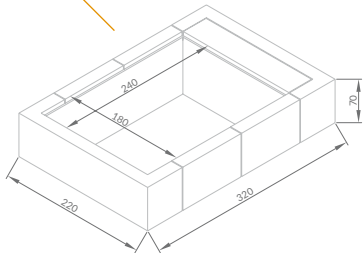

PLAYA 2

LAGHETTO WHITE

VERSIONE MINIPISCINA PLAYA 2 (220 x 320 cm) STRUTTURA AD UN GAVONE TELO VASCA BIANCO FILTRAZIONE 12 V CON SKIMMER A PARETE FARETTO A LED RIVESTIMENTO IN FIBRA SINTETICA INTRECCIATA (LAGHETTO WHITE) SINGLE CASE STRUCTURE - WHITE POOL LINER 12 V FILTRATION SYSTEM WITH WALL SKIMMER LED SPOT - WICKER PANELS (LAGHETTO WHITE) STRUCTURE À 1 COFFRE - TOILE BLANCHE SYSTÈME DE FILTRATION 12 V AVEC SKIMMER SUR LA PAROI PROJECTEUR À LED HABILLAGE EN FIBRE SYNTHÉTIQUE TRESSÉE (LAG. WHITE)	KITDVPLA2BIBI1G	5.220,00 €
COPERTURA STANDARD PER PLAYA 2 PLAYA 2 STANDARD COVER COUVERTURE PLAYA 2	CODVPLA2	263,00 €
LETTINO PRENDISOLE IN TESSUTO TEMPOTEST* SUNBED TEMPOTEST® FABRIC FINISH* BAIN DE SOLEIL REVETU DE TISSUS TEMPOTEST*	DVPLALPx	221,00 €