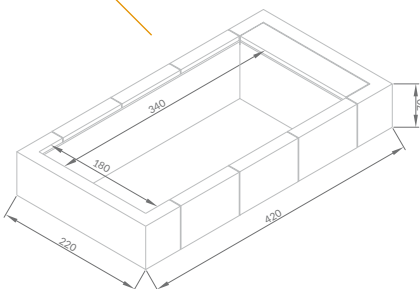

VERSIONE MINIPISCINA PLAYA 3 (220 x 420 cm) STRUTTURA AD UN GAVONE TELO VASCA BIANCO FILTRAZIONE 12 V CON SKIMMER A PARETE FARETTO A LED RIVESTIMENTO IN FIBRA SINTETICA INTRECCIATA (GREY) SINGLE CASE STRUCTURE - WHITE POOL LINER 12 V FILTRATION SYSTEM WITH WALL SKIMMER LED SPOT - WICKER PANELS (GREY) STRUCTURE À 1 COFFRE - TOILE BLANCHE SYSTÈME DE FILTRATION 12 V AVEC SKIMMER SUR LA PAROI PROJECTEUR À LED HABILLAGE EN FIBRE SYNTHÉTIQUE TRESSÉE (GREY)	KITDVPLA3BIGR1G	6.134,00 €
COPERTURA STANDARD PER PLAYA 3 PLAYA 3 STANDARD COVER COUVERTURE PLAYA 3	CODVPLA3	340,00 €
LETTINO PRENDISOLE IN TESSUTO TEMPOTEST* SUNBED TEMPOTEST® FABRIC FINISH* BAIN DE SOLEIL REVETU DE TISSUS TEMPOTEST*	DVPLALP_x	221,00 €

* COLORE A SCELTA COLOR OF YOUR CHOICE COULEUR AU CHOIX: **NATURAL = N WATER = W BROWN = B GREY = G** code: DVPLALP_x (ex: DVPLALP_N = natural)