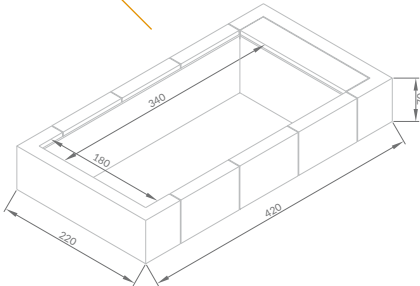

BASE ESCASSE / bases excluded / hors taxes

PLAYA 3

COFFEE

DESCRIPTION	CODE	PRICE
VERSIONE SOLO BOLLE PLAYA 3 (220 x 420 cm) STRUTTURA AD UN GAVONE TELO VASCA BIANCO SISTEMA DI FILTRAZIONE MASSAGGIO AD ARIA - FARETTO A LED RIVESTIMENTO IN FIBRA SINTETICA INTRECCIATA (COFFEE) SINGLE CASE STRUCTURE - WHITE POOL LINER FILTRATION SYSTEM - AIR HYDROMASSAGE LED SPOT - WICKER PANELS (COFFEE) STRUCTURE À 1 COFFRE - TOILE BLANCHE SYSTÈME DE FILTRATION - HYDROMASSAGE À L'AIR PROJECTEUR À LED HABILLAGE EN FIBRE SYNTHÉTIQUE TRESSÉE (COFFEE)	KITDVPLASB3BICF1G	7.910,00 €
COPERTURA STANDARD PER PLAYA 3 PLAYA 3 STANDARD COVER COUVERTURE PLAYA 3	CODVPLA3	340,00 €
LETTINO PRENDISOLE IN TESSUTO TEMPOTEST* SUNBED TEMPOTEST® FABRIC FINISH* BAIN DE SOLEIL REVETU DE TISSUS TEMPOTEST*	DVPLALPx	221,00 €