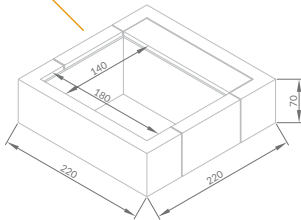

PLAYA 1

LAGHETTO WHITE

VERSIONE MINIPISCINA PLAYA 1 (220 x 220 cm) STRUTTURA AD UN GAVONE TELO VASCA BIANCO FILTRAZIONE 12 V CON SKIMMER A PARETE FARETTO A LED RIVESTIMENTO IN FIBRA SINTETICA INTRECCIATA (LAGHETTO WHITE) SINGLE CASE STRUCTURE - WHITE POOL LINER 12 V FILTRATION SYSTEM WITH WALL SKIMMER LED SPOT - WICKER PANELS (LAGHETTO WHITE) STRUCTURE À 1 COFFRE - TOILE BLANCHE SYSTÈME DE FILTRATION 12 V AVEC SKIMMER SUR LA PAROI PROJECTEUR À LED HABILLAGE EN FIBRE SYNTHÉTIQUE TRESSÉE (LAG. WHITE)	KITDVPLA1BIB1G	4.400,00 €
COPERTURA STANDARD PER PLAYA 1 PLAYA 1 STANDARD COVER COUVERTURE PLAYA 1	CODVPLA1	185,00 €
LETTINO PRENDISOLE IN TESSUTO TEMPOTEST* SUNBED TEMPOTEST® FABRIC FINISH* BAIN DE SOLEIL REVETU DE TISSUS TEMPOTEST*	DVPLALPx	221,00 €