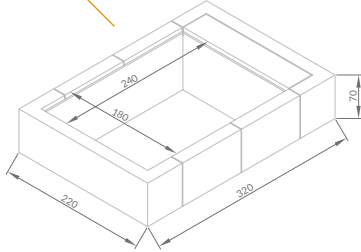

* COLORE A SCELTA COLOR OF YOUR CHOICE COULEUR AU CHOIX: NATURAL = N WATER = W BROWN = B GREY = G code: DVPLALPx (ex: DVPLALPN = natural)

by ASTRAL POOL

PISCINE LAGHETTO®

PLAYA 2

PLAYA 2

COFFEE

DESCRIPTION	CODE	PRICE
<p>VERSIONE SOLO BOLLE PLAYA 2 (220 x 320 cm) STRUTTURA AD UN GAVONE TELO VASCA BIANCO SISTEMA DI FILTRAZIONE MASSAGGIO AD ARIA - FARETTO A LED RIVESTIMENTO IN FIBRA SINTETICA INTRECCIATA (COFFEE)</p> <p>SINGLE CASE STRUCTURE - WHITE POOL LINER FILTRATION SYSTEM - AIR HYDROMASSAGE LED SPOT - WICKER PANELS (COFFEE)</p> <p>STRUCTURE À 1 COFFRE - TOILE BLANCHE SYSTÈME DE FILTRATION - HYDROMASSAGE À L'AIR PROJECTEUR À LED HABILLAGE EN FIBRE SYNTHÉTIQUE TRESSÉE (COFFEE)</p>	KITDVPLASB2BICF1G	7.070,00 €
<p>COPERTURA STANDARD PER PLAYA 2 PLAYA 2 STANDARD COVER COUVERTURE PLAYA 2</p>	CODVPLA2	263,00 €
<p>LETTINO PRENDISOLE IN TESSUTO TEMPOTEST* SUNBED TEMPOTEST® FABRIC FINISH* BAIN DE SOLEIL REVETU DE TISSUS TEMPOTEST*</p>	DVPLALP_x	221,00 €
<p>VERSIONE SOLO BOLLE PLAYA 2 (220 x 320 cm) STRUTTURA AD UN GAVONE TELO VASCA BIANCO SISTEMA DI FILTRAZIONE MASSAGGIO AD ARIA - FARETTO A LED RIVESTIMENTO IN FIBRA SINTETICA INTRECCIATA (LAGHETTO WHITE)</p> <p>SINGLE CASE STRUCTURE - WHITE POOL LINER FILTRATION SYSTEM - AIR HYDROMASSAGE LED SPOT - WICKER PANELS (LAGHETTO WHITE)</p> <p>STRUCTURE À 1 COFFRE - TOILE BLANCHE SYSTÈME DE FILTRATION - HYDROMASSAGE À L'AIR PROJECTEUR À LED HABILLAGE EN FIBRE SYNTHÉTIQUE TRESSÉE (LAG. WHITE)</p>	KITDVPLASB2BIBI1G	7.070,00 €
<p>COPERTURA STANDARD PER PLAYA 2 PLAYA 2 STANDARD COVER COUVERTURE PLAYA 2</p>	CODVPLA2	263,00 €
<p>LETTINO PRENDISOLE IN TESSUTO TEMPOTEST* SUNBED TEMPOTEST® FABRIC FINISH* BAIN DE SOLEIL REVETU DE TISSUS TEMPOTEST*</p>	DVPLALP_x	221,00 €
<p>VERSIONE SOLO BOLLE PLAYA 2 (220 x 320 cm) STRUTTURA AD UN GAVONE TELO VASCA BIANCO SISTEMA DI FILTRAZIONE MASSAGGIO AD ARIA - FARETTO A LED RIVESTIMENTO IN FIBRA SINTETICA INTRECCIATA (GREY)</p> <p>SINGLE CASE STRUCTURE - WHITE POOL LINER FILTRATION SYSTEM - AIR HYDROMASSAGE LED SPOT - WICKER PANELS (GREY)</p> <p>STRUCTURE À 1 COFFRE - TOILE BLANCHE SYSTÈME DE FILTRATION - HYDROMASSAGE À L'AIR PROJECTEUR À LED HABILLAGE EN FIBRE SYNTHÉTIQUE TRESSÉE (GREY)</p>	KITDVPLASB2BIGR1G	7.070,00 €
<p>COPERTURA STANDARD PER PLAYA 2 PLAYA 2 STANDARD COVER COUVERTURE PLAYA 2</p>	CODVPLA2	263,00 €
<p>LETTINO PRENDISOLE IN TESSUTO TEMPOTEST* SUNBED TEMPOTEST® FABRIC FINISH* BAIN DE SOLEIL REVETU DE TISSUS TEMPOTEST*</p>	DVPLALP_x	221,00 €