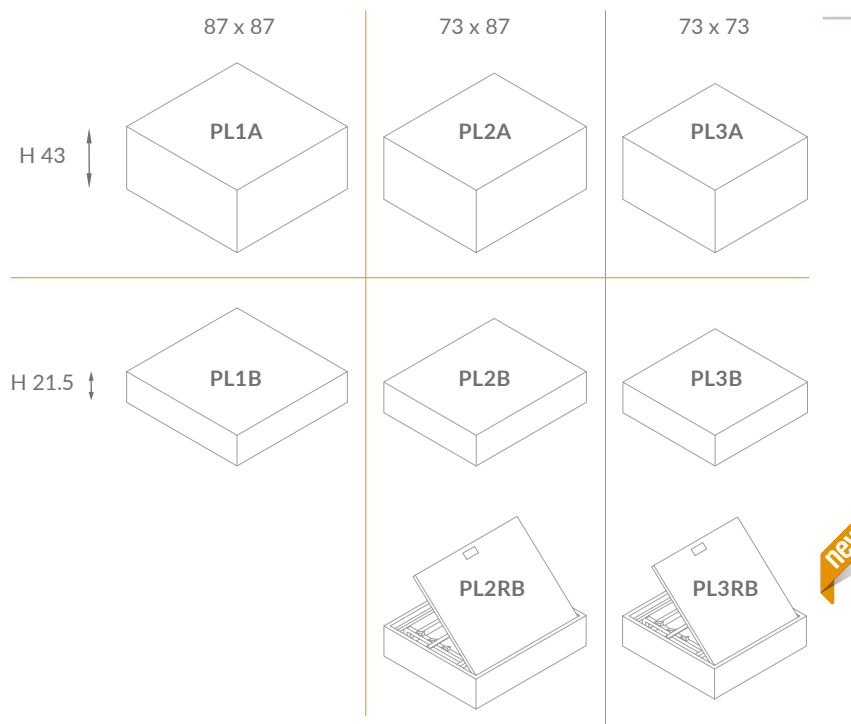

taxe esoue / taxes excluded / hors taxes

DIMENSIONI DISPONIBILI (cm.)

AVAILABLE SIZES DIMENSIONS DISPONIBLES

COLORI DISPONIBILI

AVAILABLE COLORS COLORIS DISPONIBLES

Fibra sintetica intrecciata

handwoven fiber | Fibre synthétique tressée