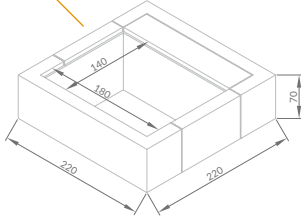

base esclusa / taxes excluded / hors taxes

PLAYA 1

PLAYA 1

COFFEE

DESCRIPTION	CODE	PRICE
VERSIONE SOLO BOLLE PLAYA 1 (220 x 220 cm) STRUTTURA AD UN GAVONE TELO VASCA BIANCO SISTEMA DI FILTRAZIONE MASSAGGIO AD ARIA - FARETTO A LED RIVESTIMENTO IN FIBRA SINTETICA INTRECCIATA (COFFEE) SINGLE CASE STRUCTURE - WHITE POOL LINER FILTRATION SYSTEM - AIR HYDROMASSAGE LED SPOT - WICKER PANELS (COFFEE) STRUCTURE À 1 COFFRE - TOILE BLANCHE SYSTÈME DE FILTRATION - HYDROMASSAGE À L'AIR PROJECTEUR À LED HABILLAGE EN FIBRE SYNTHÉTIQUE TRESSÉE (COFFEE)	KITDVPLASB1BICF1G	6.310,00 €
COPERTURA STANDARD PER PLAYA 1 PLAYA 1 STANDARD COVER COUVERTURE PLAYA 1	CODVPLA1	185,00 €
LETTINO PRENDISOLE IN TESSUTO TEMPOTEST* SUNBED TEMPOTEST® FABRIC FINISH* BAIN DE SOLEIL REVETU DE TISSUS TEMPOTEST*	DVPLALPx	221,00 €