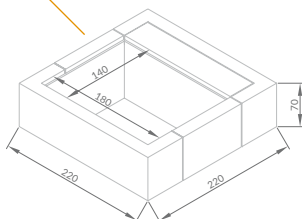

PLAYA 1

LAGHETTO WHITE

VERSIONE RISCALDATORE E BOLLE PLAYA 1 (220 x 220 cm) STRUTTURA AD UN GAVONE TELO VASCA BIANCO SISTEMA DI FILTRAZIONE RISCALDATORE E MASSAGGIO AD ARIA FARETTO A LED - COPERTURA ISOTERMICA RIVESTIMENTO IN FIBRA SINTETICA INTRECCIATA (LAGHETTO WHITE) SINGLE CASE STRUCTURE - WHITE POOL LINER FILTRATION SYSTEM - HEATER AND AIR HYDROMASSAGE LED SPOT - ISOTHERMIC COVER - WICKER PANELS (L. WHITE) STRUCTURE À 1 COFFRE - TOILE BLANCHE SYSTÈME DE FILTRATION - RECHAUFFAGE ET HYDROMASSAGE À L'AIR - PROJECTEUR À LED - COUVERTURE ISOTHERME HABILLAGE EN FIBRE SYNTHÉTIQUE TRESSÉE (LAG. WHITE)	KITDVPLARB1BIBI1G	7.165,00 €
COPERTURA STANDARD PER PLAYA 1 PLAYA 1 STANDARD COVER COUVERTURE PLAYA 1	CODVPLA1	185,00 €
LETTINO PRENDISOLE IN TESSUTO TEMPOTEST* SUNBED TEMPOTEST® FABRIC FINISH* BAIN DE SOLEIL REVETU DE TISSUS TEMPOTEST*	DVPLALPx	221,00 €