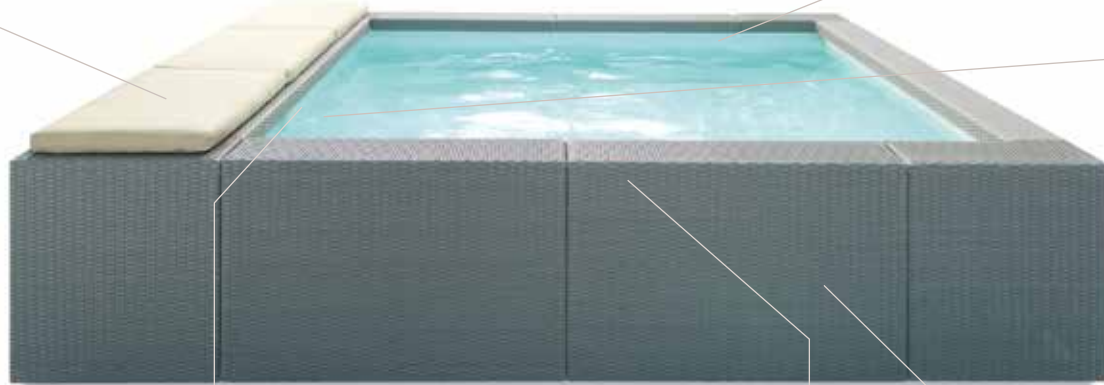

**Faretto a Led:
ad alta resa luminosa**

LED spotlight: high brightness spotlight
Projecteur à Led: luminosité intense

Struttura interna

Internal structure

Structure interne

Laghetto white - BI

coffee - CF

grey - GR

**Pannelli esterni
fibra sintetica
intrecciata**

Exterior panels:
handwoven fiber

*Panneaux extérieurs:
Fibre synthétique tressée*

- ① **Skimmer a parete completo di cestello prefiltro e cartuccia filtrante. In dotazione: piattello di aspirazione e spazzola per la pulizia del fondo. Modulo tecnico in ABS autoestinguente contentente: pompa di circolazione ad induzione a 220 V da 115 W con portata max da 7000 l/h e prevalenza max 3 m. Riscaldatore elettrico da 230 V da 2000 W con protezione termica riarmabile IPX5. Capacità del riscaldatore: + 15° C garantiti rispetto alla temperatura della versione non riscaldata (dato valido con copertura isoterma di serie installata). Blower a 220 V, assorbimento 700 W in classe II IPX5, portata max 70 mc/h e pressione max 190 mbar. Trasformatore classe II 220/12V 10VA per alimentazione Led. Centralina completa di tastiera e display (grado di protezione IPX5) per gestione temperatura, cicli di filtrazione, blower e accensione Led.**

One wall skimmer complete with pre-filter and cartridge filter. Included: suction plate and brush for bottom cleaning.
ABS self-extinguishing technical box including: 115 W, 220 V, induction circulation pump, max flow 7000 l/h, max prevalence 3 m.
230 V, 2000 W IPX5 electrical heater. ▶

▶ **Heater max. power: + 15° C granted than the temperature of the version without heater (with isothermic cover installed).**
220 V, 700 W absorption, IPX5 class II, max flow 70 mc/h, max pressure 190 mbar, air blower. Class II, 220/12 V 10 VA, Led transformer.
Control unit complete with keyboard and display (IPX5 protected) for heating, filtration cycles, blower and Led control.

*Système de filtration composé de: skimmer sur paroi complet de panier préfiltre et cartouche filtrante.
En dotation: plateau d'aspiration et brosse pour le nettoyage du fond.
Local technique en ABS avec: pompe de circulation à induction de 220 V 115 W, débit max de 7000 l/h, prévalence max de 3 m.
Réchauffeur électriques de 230 V, 2000 W, protection IPX5.
Capacité Chauffage: + 15° C garantie sur la température de la version sans réchauffeur (avec la couverture isotherme de série installée).
Airs blower de 200W, absorption de 700 W, classe II IPX5, débit max 70 mc/h et pression max de 190 mbar.
Transformateur classe II 220/12 V 10 VA pour éclairage LED.
Boîte électronique avec clavier et afficheur (protection IPX5) pour contrôle du chauffage, des cycles de filtration, éclairage et blower.*

- ② **Faretto a Led luce bianca diam. 55 mm., alimentatore a 12 V, assorbimento 3,6 W, grado di protezione IPX8.**

Small, white light, Led spot: 12 V, 3,6 W, IPX8
Projecteur à Led à lumière blanche: 12 V, 3,6 W, IPX8

- ③ **Rivestimento interno in tessuto Trevira spalmato PVC con doppiofondo per insufflaggio aria.**