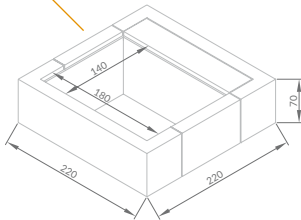

PLAYA 1

LAGHETTO WHITE

VERSIONE SOLO BOLLE PLAYA 1 (220 x 220 cm) STRUTTURA AD UN GAVONE TELO VASCA BIANCO SISTEMA DI FILTRAZIONE MASSAGGIO AD ARIA - FARETTO A LED RIVESTIMENTO IN FIBRA SINTETICA INTRECCIATA (LAGHETTO WHITE) SINGLE CASE STRUCTURE - WHITE POOL LINER FILTRATION SYSTEM - AIR HYDROMASSAGE LED SPOT - WICKER PANELS (LAGHETTO WHITE) STRUCTURE À 1 COFFRE - TOILE BLANCHE SYSTÈME DE FILTRATION - HYDROMASSAGE À L'AIR PROJECTEUR À LED HABILLAGE EN FIBRE SYNTHÉTIQUE TRESSÉE (LAG. WHITE)	KITDVPLASB1BIBI1G	6.310,00 €
COPERTURA STANDARD PER PLAYA 1 PLAYA 1 STANDARD COVER COUVERTURE PLAYA 1	CODVPLA1	185,00 €
LETTINO PRENDISOLE IN TESSUTO TEMPOTEST* SUNBED TEMPOTEST® FABRIC FINISH* BAIN DE SOLEIL REVETU DE TISSUS TEMPOTEST*	DVPLALPx	221,00 €