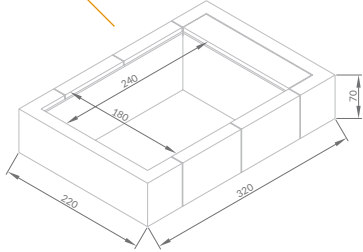

PLAYA 2

PLAYA 2

COFFEE

DESCRIPTION	CODE	PRICE
VERSIONE RISCALDATORE E BOLLE PLAYA 2 (220 x 320 cm) STRUTTURA AD UN GAVONE TELO VASCA BIANCO SISTEMA DI FILTRAZIONE RISCALDATORE E MASSAGGIO AD ARIA FARETTO A LED - COPERTURA ISOTERMICA RIVESTIMENTO IN FIBRA SINTETICA INTRECCIATA (COFFEE) SINGLE CASE STRUCTURE - WHITE POOL LINER FILTRATION SYSTEM - HEATER AND AIR HYDROMASSAGE LED SPOT - ISOTHERMIC COVER - WICKER PANELS (COFFEE) STRUCTURE À 1 COFFRE - TOILE BLANCHE SYSTÈME DE FILTRATION - RECHAUFFAGE ET HYDROMASSAGE À L'AIR - PROJECTEUR À LED - COUVERTURE ISOTHERME HABILLAGE EN FIBRE SYNTHÉTIQUE TRESSÉE (COFFEE)	KITDVPLARB2BICF1G	8.085,00 €
COPERTURA STANDARD PER PLAYA 2 PLAYA 2 STANDARD COVER COUVERTURE PLAYA 2	CODVPLA2	263,00 €
LETTINO PRENDISOLE IN TESSUTO TEMPOTEST* SUNBED TEMPOTEST® FABRIC FINISH* BAIN DE SOLEIL REVETU DE TISSUS TEMPOTEST*	DVPLALPx	221,00 €
VERSIONE RISCALDATORE E BOLLE PLAYA 2 (220 x 320 cm) STRUTTURA AD UN GAVONE TELO VASCA BIANCO SISTEMA DI FILTRAZIONE RISCALDATORE E MASSAGGIO AD ARIA FARETTO A LED - COPERTURA ISOTERMICA RIVESTIMENTO IN FIBRA SINTETICA INTRECCIATA (LAGHETTO WHITE) SINGLE CASE STRUCTURE - WHITE POOL LINER FILTRATION SYSTEM - HEATER AND AIR HYDROMASSAGE LED SPOT - ISOTHERMIC COVER - WICKER PANELS (L. WHITE) STRUCTURE À 1 COFFRE - TOILE BLANCHE SYSTÈME DE FILTRATION - RECHAUFFAGE ET HYDROMASSAGE À L'AIR - PROJECTEUR À LED - COUVERTURE ISOTHERME HABILLAGE EN FIBRE SYNTHÉTIQUE TRESSÉE (LAG. WHITE)	KITDVPLARB2BIBI1G	8.085,00 €
COPERTURA STANDARD PER PLAYA 2 PLAYA 2 STANDARD COVER COUVERTURE PLAYA 2	CODVPLA2	263,00 €
LETTINO PRENDISOLE IN TESSUTO TEMPOTEST* SUNBED TEMPOTEST® FABRIC FINISH* BAIN DE SOLEIL REVETU DE TISSUS TEMPOTEST*	DVPLALPx	221,00 €
VERSIONE RISCALDATORE E BOLLE PLAYA 2 (220 x 320 cm) STRUTTURA AD UN GAVONE TELO VASCA BIANCO SISTEMA DI FILTRAZIONE RISCALDATORE E MASSAGGIO AD ARIA FARETTO A LED - COPERTURA ISOTERMICA RIVESTIMENTO IN FIBRA SINTETICA INTRECCIATA (GREY) SINGLE CASE STRUCTURE - WHITE POOL LINER FILTRATION SYSTEM - HEATER AND AIR HYDROMASSAGE LED SPOT - ISOTHERMIC COVER - WICKER PANELS (GREY) STRUCTURE À 1 COFFRE - TOILE BLANCHE SYSTÈME DE FILTRATION - RECHAUFFAGE ET HYDROMASSAGE À L'AIR - PROJECTEUR À LED - COUVERTURE ISOTHERME HABILLAGE EN FIBRE SYNTHÉTIQUE TRESSÉE (GREY)	KITDVPLARB2BIGR1G	8.085,00 €
COPERTURA STANDARD PER PLAYA 2 PLAYA 2 STANDARD COVER COUVERTURE PLAYA 2	CODVPLA2	263,00 €
LETTINO PRENDISOLE IN TESSUTO TEMPOTEST* SUNBED TEMPOTEST® FABRIC FINISH* BAIN DE SOLEIL REVETU DE TISSUS TEMPOTEST*	DVPLALPx	221,00 €