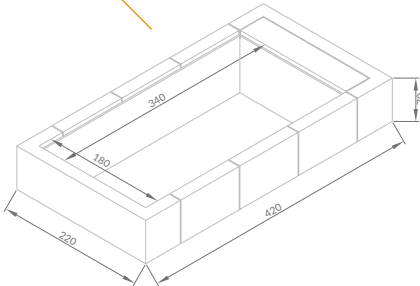

base escasse / bases excluded / hors taxes

PLAYA 3

COFFEE

DESCRIPTION	CODE	PRICE
VERSIONE MINIPISCINA PLAYA 3 (220 x 420 cm) STRUTTURA AD UN GAVONE TELO VASCA BIANCO FILTRAZIONE 12 V CON SKIMMER A PARETE FARETTO A LED RIVESTIMENTO IN FIBRA SINTETICA INTRECCIATA (COFFEE) SINGLE CASE STRUCTURE - WHITE POOL LINER 12 V FILTRATION SYSTEM WITH WALL SKIMMER LED SPOT - WICKER PANELS (COFFEE) STRUCTURE À 1 COFFRE - TOILE BLANCHE SYSTÈME DE FILTRATION 12 V AVEC SKIMMER SUR LA PAROI PROJECTEUR À LED HABILLAGE EN FIBRE SYNTHÉTIQUE TRESSÉE (COFFEE)	KITDVPLA3BICF1G	6.134,00 €
COPERTURA STANDARD PER PLAYA 3 PLAYA 3 STANDARD COVER COUVERTURE PLAYA 3	CODVPLA3	340,00 €
LETTINO PRENDISOLE IN TESSUTO TEMPOTEST* SUNBED TEMPOTEST® FABRIC FINISH* BAIN DE SOLEIL REVETU DE TISSUS TEMPOTEST*	DVPLALP_x	221,00 €