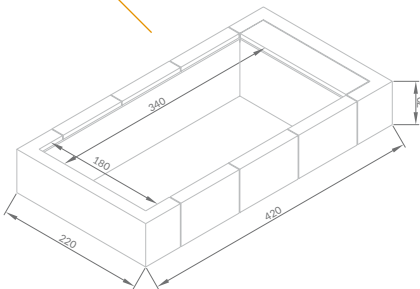

PLAYA 3

LAGHETTO WHITE

VERSIONE SOLO BOLLE PLAYA 3 (220 x 420 cm) STRUTTURA AD UN GAVONE TELO VASCA BIANCO SISTEMA DI FILTRAZIONE MASSAGGIO AD ARIA - FARETTO A LED RIVESTIMENTO IN FIBRA SINTETICA INTRECCIATA (LAGHETTO WHITE) SINGLE CASE STRUCTURE - WHITE POOL LINER FILTRATION SYSTEM - AIR HYDROMASSAGE LED SPOT - WICKER PANELS (LAGHETTO WHITE) STRUCTURE À 1 COFFRE - TOILE BLANCHE SYSTÈME DE FILTRATION - HYDROMASSAGE À L'AIR PROJECTEUR À LED HABILLAGE EN FIBRE SYNTHÉTIQUE TRESSÉE (LAG. WHITE)	KITDVPLASB3BIBI1G	7.910,00 €
COPERTURA STANDARD PER PLAYA 3 PLAYA 3 STANDARD COVER COUVERTURE PLAYA 3	CODVPLA3	340,00 €
LETTINO PRENDISOLE IN TESSUTO TEMPOTEST* SUNBED TEMPOTEST® FABRIC FINISH* BAIN DE SOLEIL REVETU DE TISSUS TEMPOTEST*	DVPLALPx	221,00 €

PLAYA 3

GREY