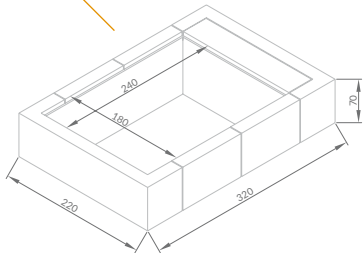

PLAYA 2

LAGHETTO WHITE