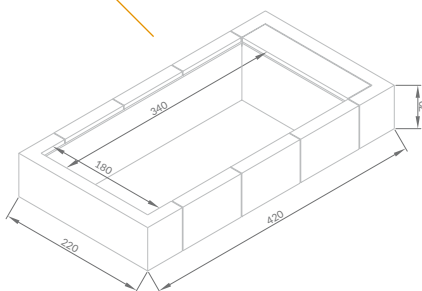

PLAYA 3

LAGHETTO WHITE

VERSIONE RISCALDATORE E BOLLE PLAYA 3 (220 x 420 cm) STRUTTURA AD UN GAVONE TELO VASCA BIANCO SISTEMA DI FILTRAZIONE RISCALDATORE E MASSAGGIO AD ARIA FARETTO A LED - COPERTURA ISOTERMICA RIVESTIMENTO IN FIBRA SINTETICA INTRECCIATA (LAGHETTO WHITE) SINGLE CASE STRUCTURE - WHITE POOL LINER FILTRATION SYSTEM - HEATER AND AIR HYDROMASSAGE LED SPOT - ISOTHERMIC COVER - WICKER PANELS (L. WHITE) STRUCTURE À 1 COFFRE - TOILE BLANCHE SYSTÈME DE FILTRATION - RECHAUFFAGE ET HYDROMASSAGE À L'AIR - PROJECTEUR À LED - COUVERTURE ISOTHERME HABILLAGE EN FIBRE SYNTHÉTIQUE TRESSÉE (LAG. WHITE)	KITDVPLARB3BIBI1G	9.095,00 €
COPERTURA STANDARD PER PLAYA 3 PLAYA 3 STANDARD COVER COUVERTURE PLAYA 3	CODVPLA3	340,00 €
LETTINO PRENDISOLE IN TESSUTO TEMPOTEST* SUNBED TEMPOTEST® FABRIC FINISH* BAIN DE SOLEIL REVETU DE TISSUS TEMPOTEST*	DVPLALPx	221,00 €

PLAYA 3

GREY