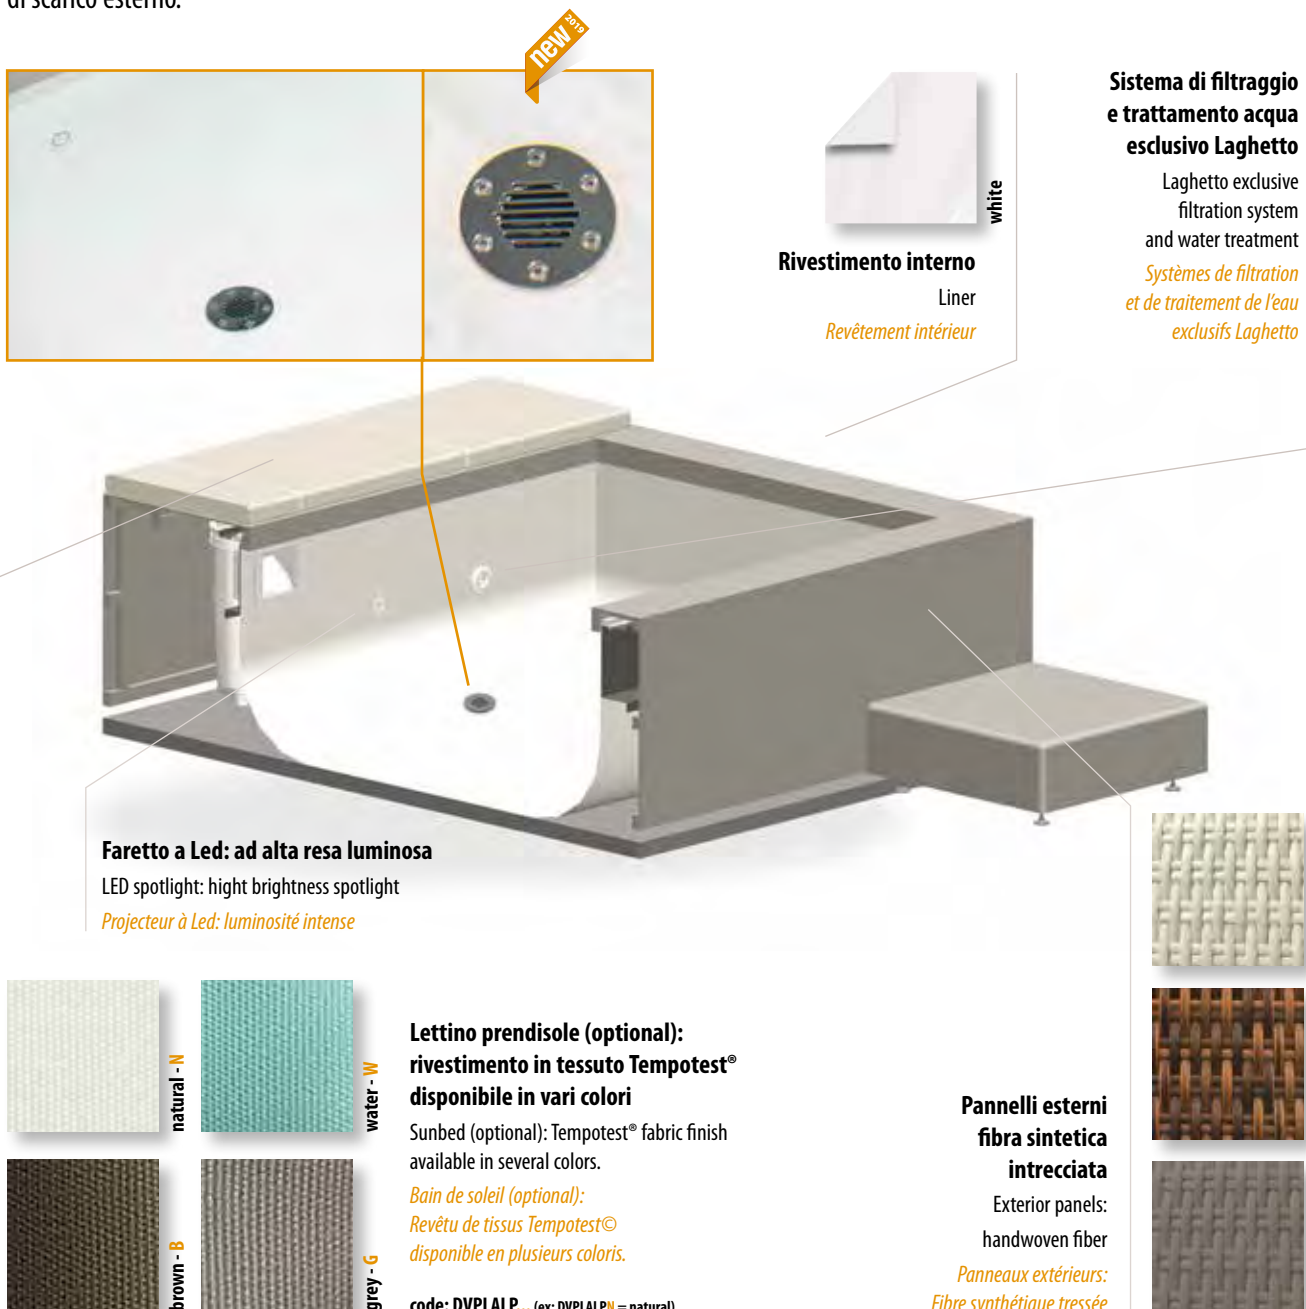

Caratteristiche particolari:

Dotata di fondo imbottito rialzato (+ 6 cm rispetto alla versione standard), scarico di fondo in acciaio inossidabile AISI 316, collegamento attacco portagomma da 30 mm. e valvola a sfera per tubo di scarico esterno.

PLAYA FOR PROFESSIONAL USE

Including floor drain for the quick emptying of the pool. Ideal for use in hotels and other accommodation facilities.

Available only in sizes 1 and 2 and in hydro & heater version, including isothermic cover.

Special features:

raised padded bottom (+ 6 cm compared to the standard version), AISI 316 stainless steel floor drain, connection with ball valve and 30 mm hose connector for external drain pipe.

PLAYA POUR USAGE PROFESSIONNEL

Avec bonde de fond pour une vidange plus rapide de Playa. Idéal pour une utilisation dans les hôtels et autres lieux d'hébergement.

Disponible uniquement dans les tailles 1 et 2 et seulement en version hydro et réchauffage, y compris la couverture isotherme.

Particularités :

fond rembourré surélevé (+ 6 cm par rapport à la version standard), bonde de fond en acier inox AISI 316, raccordement avec vanne à boisseau sphérique et raccord de 30 mm. pour tuyau de sortie externe.

GARANZIA ACCESSORI: 2 ANNI | ACCESSORIES WARRANTY: 2 YEARS | GARANTIE ACCESSOIRES: 2 ANS

GARANZIA PISCINA (TELO E STRUTTURA METALLICA): 5 ANNI | POOL WARRANTY: 5 YEARS | GARANTIE BASSIN: 5 ANS

Sistema di filtraggio e trattamento acqua esclusivo Laghetto

Laghetto exclusive filtration system and water treatment

Systèmes de filtration et de traitement de l'eau exclusifs Laghetto

Faretto a Led: ad alta resa luminosa

LED spotlight: high brightness spotlight

Projecteur à Led: luminosité intense

Lettino prendisole (optional): rivestimento in tessuto Tempotest® disponibile in vari colori

Sunbed (optional): Tempotest® fabric finish available in several colors.

Bain de soleil (optional): Revêtu de tissus Tempotest® disponible en plusieurs coloris.

code: DVPLALP... (ex: DVPLALPN = natural)

Pannelli esterni fibra sintetica intrecciata

Exterior panels: handwoven fiber

Panneaux extérieurs: Fibre synthétique tressée