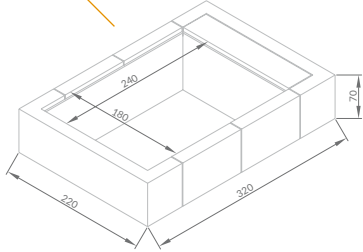

PLAYA 2

PLAYA 2

COFFEE

DESCRIPTION	CODE	PRICE
VERSIONE MINIPISCINA PLAYA 2 (220 x 320 cm) STRUTTURA AD UN GAVONE TELO VASCA BIANCO FILTRAZIONE 12 V CON SKIMMER A PARETE FARETTO A LED RIVESTIMENTO IN FIBRA SINTETICA INTRECCIATA (COFFEE) SINGLE CASE STRUCTURE - WHITE POOL LINER 12 V FILTRATION SYSTEM WITH WALL SKIMMER LED SPOT - WICKER PANELS (COFFEE) STRUCTURE À 1 COFFRE - TOILE BLANCHE SYSTÈME DE FILTRATION 12 V AVEC SKIMMER SUR LA PAROI PROJECTEUR À LED HABILLAGE EN FIBRE SYNTHÉTIQUE TRESSÉE (COFFEE)	KITDVPLA2BICF1G	5.220,00 €
COPERTURA STANDARD PER PLAYA 2 PLAYA 2 STANDARD COVER COUVERTURE PLAYA 2	CODVPLA2	263,00 €
LETTINO PRENDISOLE IN TESSUTO TEMPOTEST* SUNBED TEMPOTEST® FABRIC FINISH* BAIN DE SOLEIL REVETU DE TISSUS TEMPOTEST*	DVPLALPx	221,00 €