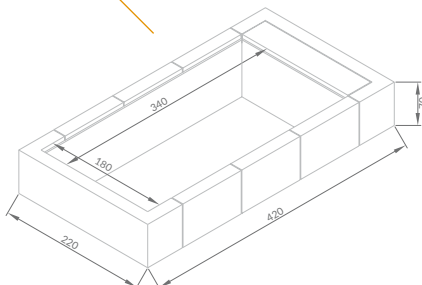

COFFEE

DESCRIPTION	CODE	PRICE
<p>VERSIONE RISCALDATORE E BOLLE PLAYA 3 (220 x 420 cm) STRUTTURA AD UN GAVONE TELO VASCA BIANCO SISTEMA DI FILTRAZIONE RISCALDATORE E MASSAGGIO AD ARIA FARETTO A LED - COPERTURA ISOTERMICA RIVESTIMENTO IN FIBRA SINTETICA INTRECCIATA (COFFEE)</p> <p>SINGLE CASE STRUCTURE - WHITE POOL LINER FILTRATION SYSTEM - HEATER AND AIR HYDROMASSAGE LED SPOT - ISOTHERMIC COVER - WICKER PANELS (COFFEE)</p> <p>STRUCTURE À 1 COFFRE - TOILE BLANCHE SYSTÈME DE FILTRATION - RECHAUFFAGE ET HYDROMASSAGE À L'AIR - PROJECTEUR À LED - COUVERTURE ISOTHERME HABILLAGE EN FIBRE SYNTHÉTIQUE TRESSÉE (COFFEE)</p>	KITDVPLARB3BICF1G	9.095,00 €
<p>COPERTURA STANDARD PER PLAYA 3 PLAYA 3 STANDARD COVER COUVERTURE PLAYA 3</p>	CODVPLA3	340,00 €
<p>LETTINO PRENDISOLE IN TESSUTO TEMPOTEST* SUNBED TEMPOTEST® FABRIC FINISH* BAIN DE SOLEIL REVETU DE TISSUS TEMPOTEST*</p>	DVPLALPx	221,00 €