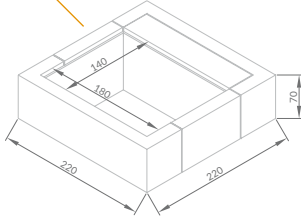

Structure en acier ZSV-TEC et en acier inox AISI 304 côté skimmer. Toute la structure est vernie à poudre époxy.

base esclusa / taxes excluded / hors taxes

PLAYA 1

COFFEE

DESCRIPTION	CODE	PRICE
<p>VERSIONE MINIPISCINA PLAYA 1 (220 x 220 cm) STRUTTURA AD UN GAVONE TELO VASCA BIANCO FILTRAZIONE 12 V CON SKIMMER A PARETE FARETTO A LED RIVESTIMENTO IN FIBRA SINTETICA INTRECCIATA (COFFEE)</p> <p>SINGLE CASE STRUCTURE - WHITE POOL LINER 12 V FILTRATION SYSTEM WITH WALL SKIMMER LED SPOT - WICKER PANELS (COFFEE)</p> <p>STRUCTURE À 1 COFFRE - TOILE BLANCHE SYSTÈME DE FILTRATION 12 V AVEC SKIMMER SUR LA PAROI PROJECTEUR À LED HABILLAGE EN FIBRE SYNTHÉTIQUE TRESSÉE (COFFEE)</p>	KITDVPLA1BICF1G	4.400,00 €
<p>COPERTURA STANDARD PER PLAYA 1 PLAYA 1 STANDARD COVER COUVERTURE PLAYA 1</p>	CODVPLA1	185,00 €
<p>LETTINO PRENDISOLE IN TESSUTO TEMPOTEST* SUNBED TEMPOTEST® FABRIC FINISH* BAIN DE SOLEIL REVETU DE TISSUS TEMPOTEST*</p>	DVPLALPx	221,00 €