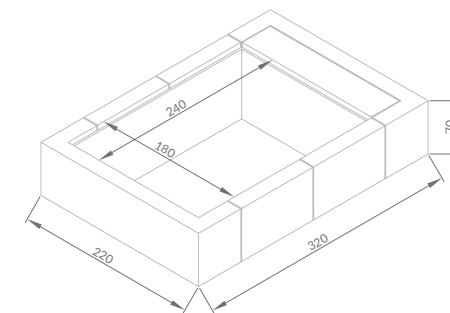

FINITIONS ESTHETIQUES

- > Panneaux extérieurs en fibre synthétique tressée, sur châssis en aluminium. Couleurs: white, grey, coffee.

PLAYA

PLAYA LIVING

MOD.	GAVONI case coffre (n.)	SPECCHIO D'ACQUA water size miroir d'eau (m)	INGOMBRO TOTALE total encumbrance encombrement totale (m)	ALTEZZA ACQUA water height hauteur de l'eau (cm)	ALTEZZA TOTALE total height hauteur totale (cm)	VOLUME (l)
PLAYA1	1	1,4 x 1,80	2,20 x 2,20	55	70	1200
PLAYA2	1	2,40 x 1,80	3,20 x 2,20	55	70	2000
PLAYA3	1	3,40 x 1,80	4,20 x 2,20	55	70	3000