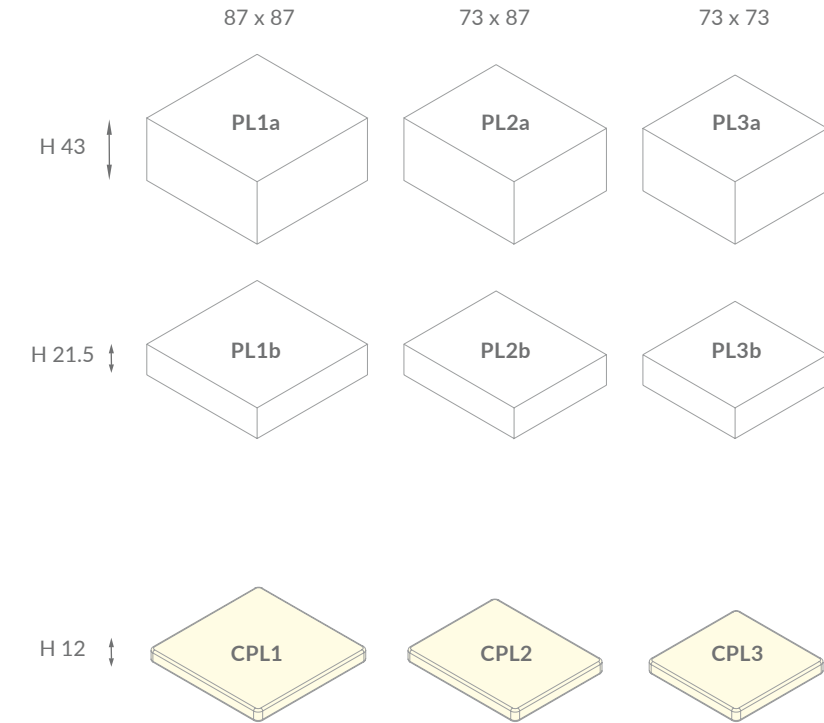

Rivestimento interno
Liner
Revêtement intérieur

PLAYA LIVING

DIMENSIONI DISPONIBILI (cm.) AVAILABLE SIZES DIMENSIONS DISPONIBLES

COLORI DISPONIBILI AVAILABLE COLORS COLORIS DISPONIBLES

Fibra sintetica intrecciata
handwoven fiber | Fibre synthétique tressée