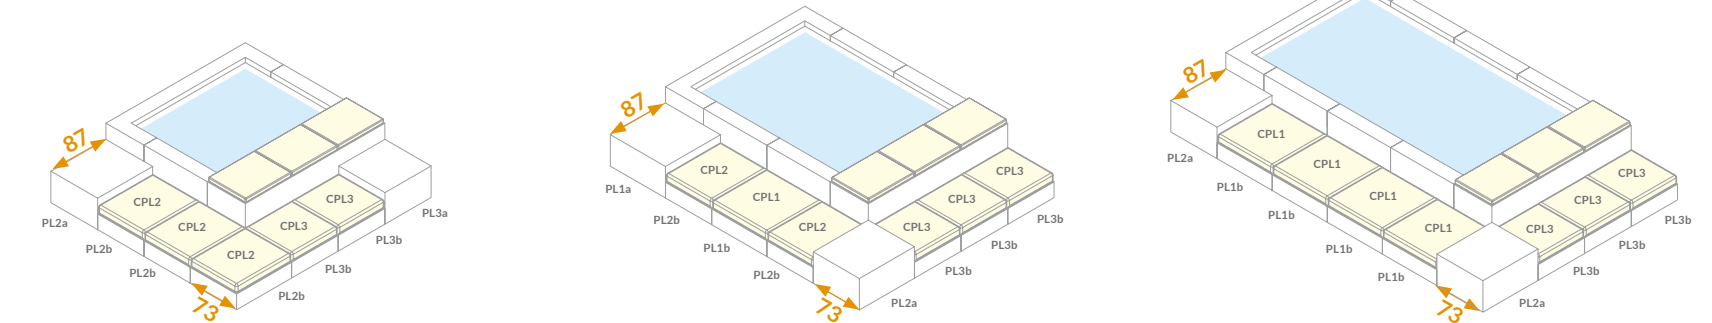

Rivestimento interno
Liner
Revêtement intérieur

PLAYA LIVING

DIMENSIONI DISPONIBILI (cm.) AVAILABLE SIZES DIMENSIONS DISPONIBLES

COLORI DISPONIBILI AVAILABLE COLORS COLORIS DISPONIBLES

Fibra sintetica intrecciata
handwoven fiber | Fibre synthétique tressée

Cuscini in tessuto Tempotest®
Tempotest® fabric cushions | Coussins en tissus Tempotest®

ESEMPI DI COMPOSIZIONE CONFIGURATIONS EXEMPLES EXEMPLES D'AGENCEMENT

PLAYA

PLAYA LIVING

CARATTERISTICHE TECNICHE

- > Rivestimento interno vasca in fibre poliesteri e polimeri ad alta resistenza e durata.
- > Struttura in acciaio inox e acciaio zincato a caldo protetto con polveri epossidiche.