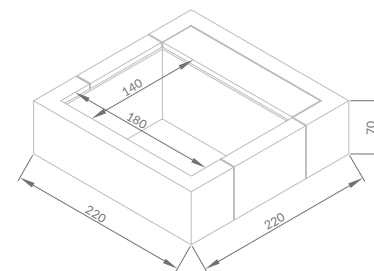

FINITIONS ESTHETIQUES

- > Panneaux extérieurs en fibre synthétique tressée, sur châssis en aluminium. Couleurs: white, grey, coffee.

PLAYA

PLAYA LIVING

MOD.	GAVONI case coffre (n.)	SPECCHIO D'ACQUA water size miroir d'eau (m)	INGOMBRO TOTALE total encumbrance encombrement totale (m)	ALTEZZA ACQUA water height hauteur de l'eau (cm)	ALTEZZA TOTALE total height hauteur totale (cm)	VOLUME (l)
PLAYA1	1	1,4 x 1,80	2,20 x 2,20	55	70	1200
PLAYA2	1	2,40 x 1,80	3,20 x 2,20	55	70	2000
PLAYA3	1	3,40 x 1,80	4,20 x 2,20	55	70	3000