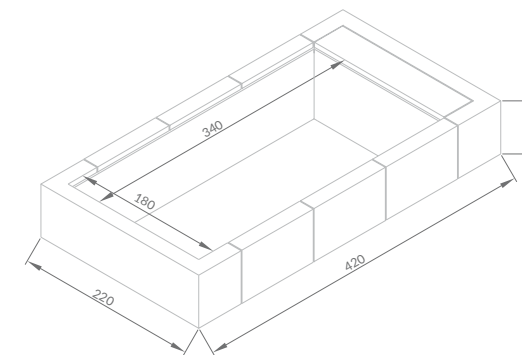

FINITIONS ESTHETIQUES

- > Panneaux extérieurs en fibre synthétique tressée, sur châssis en aluminium. Couleurs: white, grey, coffee.

PLAYA

PLAYA LIVING

MOD.	GAVONI case coffre (n.)	SPECCHIO D'ACQUA water size miroir d'eau (m)	INGOMBRO TOTALE total encumbrance encombrement totale (m)	ALTEZZA ACQUA water height hauteur de l'eau (cm)	ALTEZZA TOTALE total height hauteur totale (cm)	VOLUME (l)
PLAYA1	1	1,4 x 1,80	2,20 x 2,20	55	70	1200
PLAYA2	1	2,40 x 1,80	3,20 x 2,20	55	70	2000
PLAYA3	1	3,40 x 1,80	4,20 x 2,20	55	70	3000