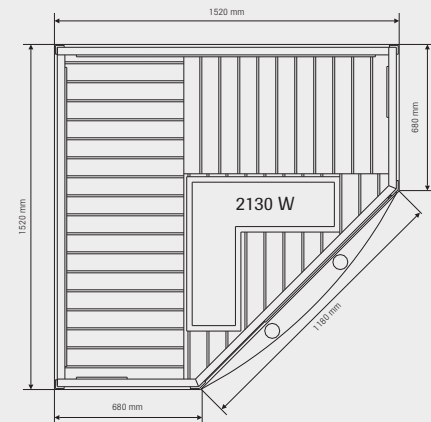

Prime 1515/c
€ 4929

Frachtkosten € 163. Alle Preise verstehen sich inkl. 19 % Mehrwertsteuer.