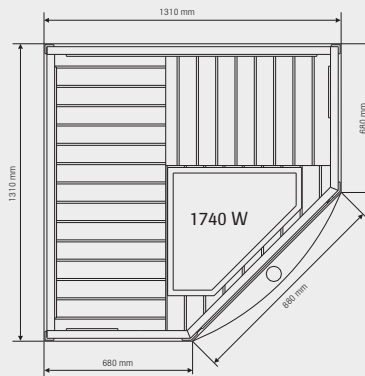

Prime 1313/c
€ 4149