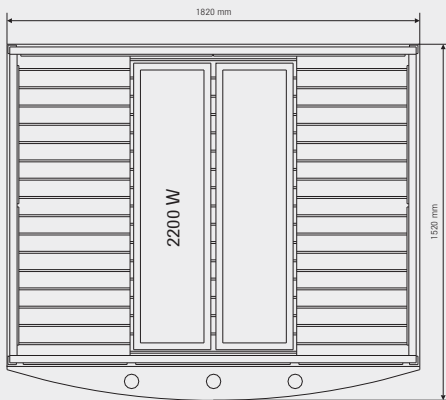

Prime 1815
€ 4825