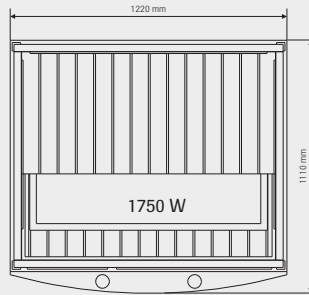

Prime 1313/c

Prime 1515/c

Infrarot-Kabine Prime

Die TyLö Infrarot-Kabine Prime wird mit montagefertigen Wand- und Deckensektionen mit integrierten Infrarot-Strahlern, Tür aus gehärtetem Sicherheitsglas, digitaler Steuerung, AM/FM/CD/MP3 Stereoanlage, hitzebeständigen Lautsprechern in der Decke, CarbonFlex™ Infrarot-Strahlern in Boden und Decke, Halogenstrahlern innen und außen, Farblicht und Zeitungsständer (nicht Infrarot-Kabinen Prime 910 und Prime 1313/c) geliefert.

Große Auswahlmöglichkeit

Hier sehen Sie unsere montagefertigen Infrarot-Kabinen von oben mit ihren jeweiligen Maßen und der Inneneinrichtung. Die äußere Höhe aller Kabinen beträgt 1950 mm.

Prime 910
€ 3220