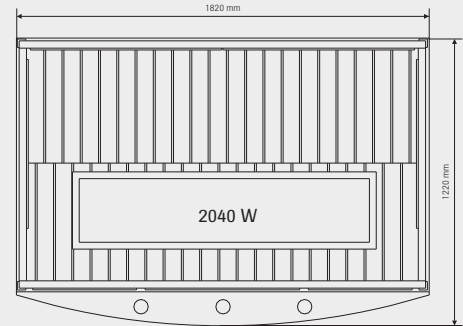

Prime 1812
€ 4377