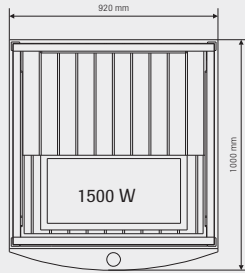

Große Auswahlmöglichkeit

Hier sehen Sie unsere montagefertigen Infrarot-Kabinen von oben mit ihren jeweiligen Maßen und der Inneneinrichtung. Die äußere Höhe aller Kabinen beträgt 1950 mm.

Prime 910
€ 3220