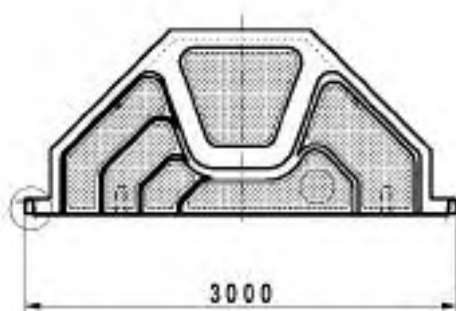

JetStream SCALA

Fertig montierter Technischacht · Original JetStream Anlagen · Automatisches Umschalten Massageanlage/Gegenstromanlage (JetStream DOPPIO) durch Pneumatikschaltung · 4 ergonomisch platzierte Massagedüsen in Wellnessecke als Standard komplett montiert · Starke 3,5 kW Pumpe (18 Liter/Sekunde) · Für Beckentiefe 1,2 m – 1,5 m geeignet · Breite 3,0 m · Für fast alle Becken geeignet · Verrohrung abgepresst und geprüft · Mit integriertem Startblock.

Artikel-
nummer Preis
ohne MwSt.

JetStream SCALA		
BAMBO LUX weiß	266 856	€ 9.785,00
BAMBO LUX meerblau	266 857	€ 9.991,00
BAMBO LUX azur	266 858	€ 9.991,00
JUNO weiß	266 859	€ 9.373,00
JUNO meerblau	266 860	€ 9.579,00
JUNO azur	266 861	€ 9.579,00
COCO weiß	266 862	€ 9.064,00
COCO meerblau	266 863	€ 9.270,00
COCO azur	266 864	€ 9.270,00

SCALA Treppe = 300 kg (3 lfdm, 1 Palette 310 x 160 x 140)

Handgriff in Edelstahl-Design