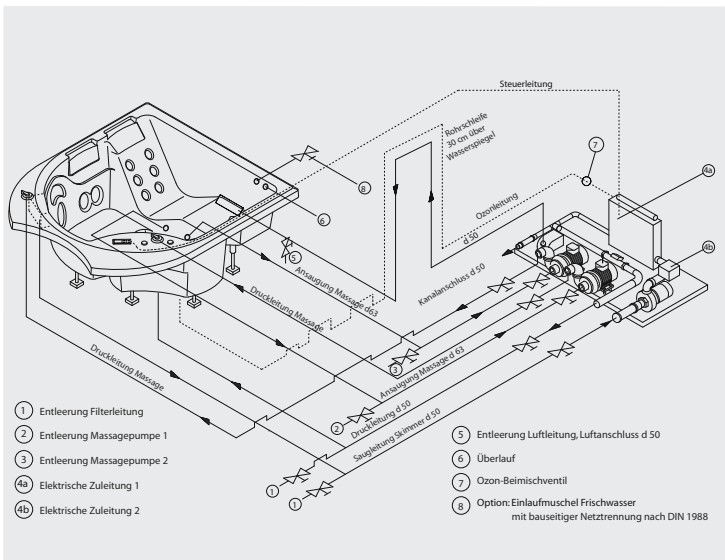

Jeder Pool ist mit einem Luftsprudelsystem ausgestattet, das eine weiche Massage im Pool bietet. Da das Whirlgebläse kalte Außenluft ansaugt, kann es bei großen Temperaturunterschieden zu einer Abkühlung des Badewassers kommen. Sienna XL und Penta^P sind deshalb mit einem zusätzlichen Heizer ausgestattet. Wenn der Körper einzelne Luftdüsen verdeckt, kann ein Kälteempfinden entstehen.

Die Schaltung der Whirlpoolfunktionen geschieht über das Spa Control Panel am Beckenrand. Hier können sämtliche Funktionen ein- und ausgeschaltet und die Desinfektionszyklen programmiert werden. Es werden die Betriebszustände und evtl. Fehlermeldungen angezeigt.

Das Technikpaket besteht aus Massagepumpe, Gebläse, Filterpumpe, Schaltung und Heizer. Diese sind auf einer Platte montiert und sind zur Montage in einem Technikraum gedacht. Der Abstand zwischen Pool und Filterraum soll 10 m nicht übersteigen.

Lieferbare Farben: weiß
silber
pearl
bluette

Sonderfarben auf Anfrage. Einbauteile jeweils lichtgrau mit Blenden aus Edelstahl.

Einbau-Whirlpools von RivieraPool – alles drin, was ein Whirlpool braucht – für viele Jahre Badespaß.

Einbau-Whirlpools

Whirlpooltyp

Maße in cm
Füllmenge in l / Gewicht in kg
Becken aus Sanitäracryl
Justierbares Trägergestell
Isolierung mit Thermofolie
Scheinwerfer 12 V
Überlaufmuschel
Einlaufmuschel
Kopfstützen
Wasserschwall

Superjet Massagedüse

Hydrojet Massagedüse

Turbojet

Microjet Massagedüse

Multijet

Multi-Masterjet

Luftsprudeldüsen

Skimfilter mit Kartusche

Luftregler

Umschaltventil

Verkaufspreise in Euro inkl. 19 % MwSt.

Farbe: weiß

Farbe: silber

Farbe: pearl

Farbe: bluette

Technikpaket ELS

Filterpumpe
Massagepumpe
Heizer kW
Gebläse
Spa Manager mit Duplex Digital Control
Gesamtanschlusswert in kW

Verkaufspreise in Euro inkl. 19 % MwSt.

Technikpaket PWW wie Technikpaket ELS

jedoch mit Wärmetauscher 40 kW
zusätzlich zu 1 x 3 kW Elektro-Heizer

Zubehör

Fernbedienung
Bodensauger manuell
Isolierplane, weiß
Hardtop
Griffbogen aus Edelstahl, poliert
Ersatzkartusche pro Stück

Fracht innerhalb Deutschland + Benelux

● = enthalten — = nicht enthalten