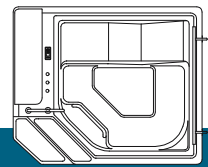

Vitara	Viano	Sienna	Sienna XL	Penta^P
	191 x 191 x 74 cm 650 l / ca. 180 kg	195 x 177 x 80 cm 650 l / ca. 180 kg	195 x 220 x 80 cm 700 l / ca. 265 kg	195 x 290 x 80 cm 1.300 l / ca. 460 kg	217 x 260 x 97 cm 900 l / ca. 625 kg
	● ● ● ● 12 W 2 —	● ● ● ● 12 W 1 ●	● ● ● ● 12 W 2 ●	● ● ● ● 2 x 50 W 4 ●	● ● ● ● 12 W 1 —
	6 2 — 4 — — —	6 — 2 10 + 4 — — 8	6 — 2 10 + 4 4 1 10	6 2 2 10 + 6 4 1 14	— 4 2 8 + 2 4 1 16
	1 1 ●	1 1 ●	2 2 ●	2 2 ●	3 2 ●
	● ●	● ●	● ●	● ●	● ●
	1 — 3 — — 1 x 230 V - 16 A	— ● 3 1 1 1 x 230 V - 16 A	— ● 3 2 1 1 x 230 V - 16 A	— ● 3 + 2 2 1 2 x 230 V - 16 A	— ● 3 + 2 2 1 2 x 230 V - 16 A
	€ 12.580,- C 7 010 101 — — —	€ 14.135,- C 7 110 11 01 € 15.250,- C 7 120 01 01 € 15.680,- C 7 130 17 21 € 685,- C 7 110 00 00	€ 16.530,- C 7 310 11 01 € 18.700,- C 7 320 01 01 € 19.135,- C 7 330 17 21 —	€ 20.190,- C 7 410 11 01 € 22.410,- C 7 420 01 01 € 22.970,- C 7 430 17 21 —	— € 23.470,- C 7 006 001 — —
	€ 215,- C 7 010 070 € 565,- C 7 010 008 € 1.330,- C 7 010 009 € 610,- C 7 010 001 € 150,- C 7 010 003 — € 40,- CL 8 17-0010 — € 300,- N 7 920 000	€ 215,- C 7 010 070 € 565,- C 7 010 008 € 1.330,- C 7 010 009 € 610,- C 7 010 001 € 150,- C 7 010 003 € 695,- C 7 300 055 € 62,- CL 8 17-0050 — € 300,- N 7 920 000	€ 215,- C 7 010 070 € 565,- C 7 010 008 € 1.330,- C 7 010 009 € 610,- C 7 010 001 € 150,- C 7 010 003 € 695,- C 7 300 055 € 62,- CL 8 17-0050 € 570,- C 7 010 035 € 320,- N 7 920 001	€ 270,- C 7 010 072 € 565,- C 7 010 008 € 1.330,- C 7 010 009 € 610,- C 7 010 001 € 150,- C 7 010 003 € 695,- C 7 300 055 € 62,- CL 8 17-0050 € 570,- C 7 010 036 € 390,- N 7 920 002	€ 190,- C 7 010 071 € 565,- C 7 010 008 € 1.330,- C 7 010 009 € 610,- C 7 010 001 € 150,- C 7 010 003 ● € 62,- CL 8 17-0050 € 690,- * C 7 010 034 € 375,- N 7 920 003

* Bei Verwendung des Coverlifters entfallen 2 Railings. Minderpreis € 1.390,-