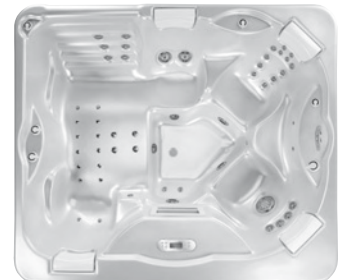

## iSolaSpas

iSolaSpas sind komplett vormontierte Whirlpools, die mit einer Vollverkleidung versehen und steckerfertig an den Kunden geliefert werden.

iSolaSpas sind serienmäßig mit einer Vielzahl von Massagedüsen ausgestattet, die an unterschiedlichen Sitzplätzen auf unterschiedliche Körperpartien ausgerichtet sind. Insbesondere sollen der Schulter- und Nackenbereich, der untere Rückenbereich und der Fußbereich angesprochen werden, da diese Körperzonen für eine Unterwassermassage besonders empfänglich sind.

iSola-Pools sind serienmäßig mit der Easy-Access-Verkleidung ausgestattet. Dies ermöglicht ein Abnehmen der Verkleidungselemente rundum. Ebenso sind die dahinterliegenden Isolierkissen herausnehmbar. So ist die gesamte Technik, Verrohrung und Düsen jederzeit rundum zugänglich. Eine Abdeckung der Wasseroberfläche schützt vor Wärmeverluste, so dass eine größtmögliche Wirtschaftlichkeit erreicht wird. Als Abdeckung steht optional ein Hardtop oder eine Isolierplane zur Verfügung.

Hardtop und Coverlifter

Isolierplane

Radio und iPod Connector

Fernbedienung

Audio-Ecke

Vorsatzstufe

SALINA

209 x 171 x 79 cm

ALDEA

223 x 194 x 85 cm

MERINO

230 x 230 x 92 cm

MAATEA

263 x 230 x 92 cm

[www.iSolaSpas.com](http://www.iSolaSpas.com)