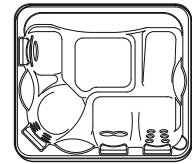

Salina I	Salina II	Aldea I	Aldea II
	209 x 171 x 79 cm 820 l 260 kg	209 x 171 x 79 cm 820 l 250 kg	223 x 194 x 85 cm 1.050 l 320 kg	223 x 194 x 85 cm 1.050 l 300 kg
	● ● ● ● —	● ● ● ● ●	● ● ● ● —	● ● ● ● ●
	2 1 2 6 — 10 — — —	2 1 2 6 + 4 — 10 + 2 — — 10	2 2 2 6 + 6 — 4 + 2 1 4 —	2 2 2 6 + 6 — 4 + 4 1 4 10
	— — — 1 1 1 ● ● 1	1 1 1 — 1 1 ● ● 1	1 — — 1 1 1 ● ● 1	1 1 1 — 1 1 ● ● 1
	1 x 230 V / 16 Amp.	1 x 230 V / 16 Amp.	1 x 230 V / 16 Amp.	1 x 230 V / 16 Amp.
	€ 8.950,- SAL 040 401 € 9.975,- SAL 040 521 € 9.975,- SAL 040 620	€ 13.125,- SAL 030 401 € 14.150,- SAL 030 521 € 14.150,- SAL 030 620	€ 11.620,- ALD 040 401 € 12.790,- ALD 040 521 € 12.790,- ALD 040 620	€ 14.610,- ALD 030 401 € 15.780,- ALD 030 521 € 15.780,- ALD 030 620
	€ 10.440,- SAL 040 301	€ 15.640,- SAL 030 301	€ 13.370,- ALD 040 301	€ 16.360,- ALD 030 301
	€ 10.055,- SAL 040 021 € 10.055,- SAL 040 101 € 10.055,- SAL 040 220	€ 14.230,- SAL 030 021 € 14.230,- SAL 030 101 € 14.230,- SAL 030 220	€ 13.120,- ALD 040 021 € 13.120,- ALD 040 101 € 13.120,- ALD 040 220	€ 16.110,- ALD 030 021 € 16.110,- ALD 030 101 € 16.110,- ALD 030 220
	€ 330,- N 7 940 000	€ 330,- N 7 940 000	€ 360,- Nr. N 7 940 001	€ 360,- N 7 940 001