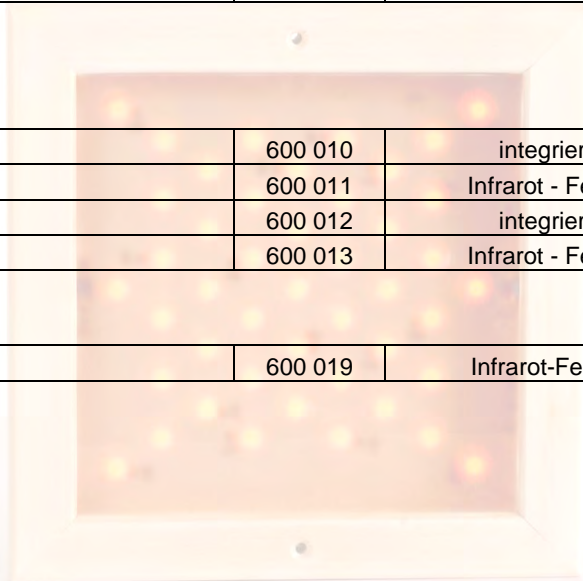

Gerätebezeichnung	Artikel - Nr.	Steuerung	Verkaufspreis in EUR inkl. MwSt.
-------------------	---------------	-----------	--

5. DownLight

5.1 DL 24

DL 24 T	600 010	integrierter Taster	299,00
DL 24 FB	600 011	Infrarot - Fernbedienung	399,00
DL 24 T-UB	600 012	integrierter Taster	399,00
DL 24 FB-UB	600 013	Infrarot - Fernbedienung	499,00

5.2 DL 31

DL 31 FB	600 019	Infrarot-Fernbedienung	567,00
----------	---------	------------------------	---------------

Gerätebezeichnung	Artikel - Nr.	Steuerung	Verkaufspreis in EUR inkl. MwSt.
-------------------	---------------	-----------	--

6. LED Edelstahl Leuchten

6.1 FL 30

FL 30 weiß	200 000		133,00
FL 30 blau	200 001		133,00
FL 30 gelb	200 002		133,00
FL 30 grün	200 003		133,00
FL 30 rot	200 004		133,00
FL 30 RGB	200 010	Universal-Steuerbox USTBX	147,00
FL 30-1 weiß	200 005		147,00
FL 30-1 rot	200 006		147,00
FL 30-1 blau	200 007		147,00
FL 30-1 grün	200 008		147,00
FL 30-1 gelb	200 009		147,00