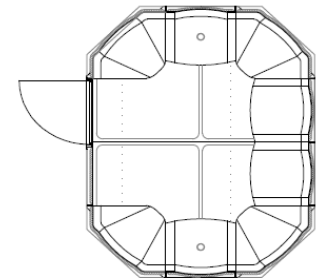

Relax line
DAMPFBAD Modell: 212/277 R

- Dampfbad aus GFK in Sanitärqualität, Sandwich-Bauweise, mit PU-Schaum zu 22 mm isolierte Elemente

Größe: 212 x 277 cm (Außenmaß)
Volumen: 10,5 m³
Höhe: 220 bis 230 cm (regulierbar)
Personen: 8

einschließlich ergonomisch geformter Sitzbank ohne Abflusrinne, temperierter Ganzglastür 190 x 70 cm mit Alu-Rahmen und HEWI-Griff, inklusive Montagematerial

EUR 8.610,00

- Höhenverstellbarer Dampfbadboden aus GFK mit Eisenrahmen, komplett mit zwei Duschabläufen und Montagematerial

EUR 1.710,00

Relax line
DAMPFBAD Modell: 212/277 E

- Dampfbad aus GFK in Sanitärqualität, Sandwich-Bauweise, mit PU-Schaum zu 22 mm isolierte Elemente

Größe: 212 x 277 cm (Außenmaß)
Volumen: 10 m³
Höhe: 220 bis 230 cm (regulierbar)
Personen: 8