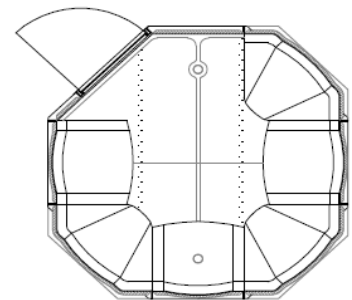

Relax line

DAMPFBAD Modell: 145/212 R

- Dampfbad aus GFK in Sanitärqualität, Sandwich-Bauweise, mit PU-Schaum zu 22 mm isolierte Elemente

Größe: 145 x 212 cm (Außenmaß)
Volumen: 5,5 m³
Höhe: 220 bis 230 cm (regulierbar)
Personen: 5

einschließlich ergonomisch geformter Sitzbank ohne Abflusrinne, temperierter Ganzglastür 190 x 70 cm mit Alu-Rahmen und HEWI-Griff, inklusive Montagematerial

EUR 5.240,00

- Höhenverstellbarer Dampfbadboden aus GFK mit Eisenrahmen, komplett mit 1 Duschablauf und Montagematerial

EUR 790,00

Relax line

DAMPFBAD Modell: 212/212 E

- Dampfbad aus GFK in Sanitärqualität, Sandwich-Bauweise, mit PU-Schaum zu 22 mm isolierte Elemente

Größe: 212 x 212 cm (Außenmaß)
Volumen: 7,5 m³
Höhe: 220 bis 230 cm (regulierbar)
Personen: 6