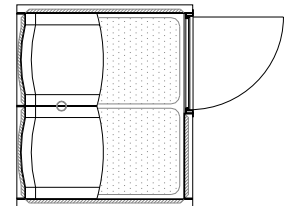

EUR 7.820,00

- Höhenverstellbarer Dampfbadboden aus GFK mit Eisenrahmen, komplett mit zwei Duschabläufen und Montagematerial

EUR 1.565,00

Relax line

DAMPFBAD Modell: 122/142 G

- Dampfbad aus GFK in Sanitärqualität, Sandwich-Bauweise, mit PU-Schaum zu 22 mm isolierte Elemente

Größe: 122 x 142 cm (Außenmaß)

Volumen: 3 m³

Höhe: 220 bis 230 cm (regulierbar)

Personen: 2

einschließlich ergonomisch geformter Sitzbank ohne Abflusrrinne, temperierter Ganzglastür 190 x 70 cm mit Alu-Rahmen und HEWI-Griff, inklusive Montagematerial