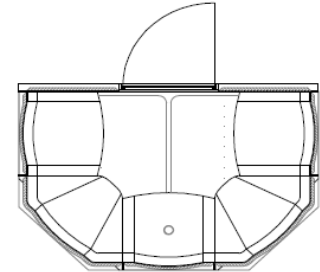

Größe: 142 x 192 cm (Außenmaß)
Volumen: 5 m³
Höhe: 220 bis 230 cm (regulierbar)
Personen: 4

einschließlich ergonomisch geformter Sitzbank, ohne Abflusrinne, temperierter Ganzglastür 190 x 70 cm mit Alu-Rahmen und HEWI-Griff, inklusive Montagematerial

Relax line

DAMPFBAD Modell: 145/212 R

- Dampfbad aus GFK in Sanitärqualität, Sandwich-Bauweise, mit PU-Schaum zu 22 mm isolierte Elemente

Größe: 145 x 212 cm (Außenmaß)
Volumen: 5,5 m³
Höhe: 220 bis 230 cm (regulierbar)
Personen: 5