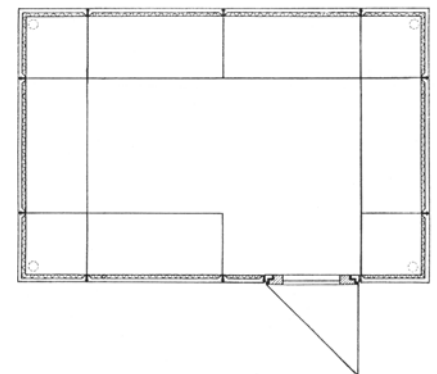

Classic line
DAMPFBAD, Modell: 202/252

- Dampfbad aus GFK in Sanitärqualität, Sandwich-Bauweise. mit PU-Schaum zu 22 mm isolierte Elemente

Größe: 202/252 cm (Außenmaß)
Volumen: 9 m³
Höhe: 220 bis 230 cm (regulierbar)
Personen: 10 - 12

einschließlich eingearbeiteter Sitzbank mit Entwässerungsrinne, temperierter Ganzglastür (180 x 70 cm) mit Alu-Rahmen und HEWI-Griff, inklusive Montagematerial

EUR 7.360,00

- Höhenverstellbarer Dampfbadboden aus GFK mit Eisenrahmen, komplett mit vier Duschabläufen und Montagematerial

EUR 1.235,00

Classic line
DAMPFBAD, Modell: 202/302

- Dampfbad aus GFK in Sanitärqualität, Sandwich-Bauweise. mit PU-Schaum zu 22 mm isolierte Elemente

Größe: 202/302 cm (Außenmaß)
Volumen: 11 m³
Höhe: 220 bis 230 cm (regulierbar)
Personen: 10 - 12