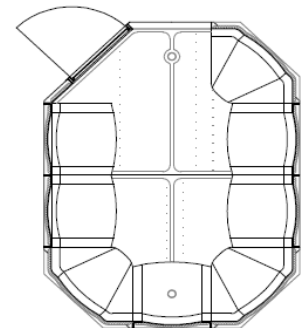

einschließlich ergonomisch geformter Sitzbank ohne Abflusrinne, temperierter Ganzglastür 190 x 70 cm mit Alu-Rahmen und HEWI-Griff, inklusive Montagematerial

EUR 8.610,00

- Höhenverstellbarer Dampfbadboden aus GFK mit Eisenrahmen, komplett mit zwei Duschabläufen und Montagematerial

EUR 1.810,00

Verfügbare Farben: Reinweiß 080 - Champagne 358 - Elfenbein 353 - Azurblau 823 - Moosgrün RAL 6019 - Sonderfarben auf Anfrage gegen 10 % Aufpreis auf Dampfbadkabine
Ausführung in Ceramic-3D – Optik gegen Aufpreis möglich!
Tür: Wahlweise mit RECHTEM oder LINKEM Türanschlag (in der Bestellung anzugeben)