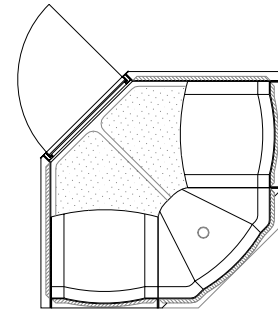

Tür:

Ausführung in Ceramic-3D – Optik gegen Aufpreis möglich!
Wahlweise mit RECHTEM oder LINKEM Türanschlag (in der Bestellung anzugeben)

Empfohlene Verkaufspreise zuzüglich Mehrwertsteuer.

7

Relax line
DAMPFBAD Modell: 145/145 E

- Dampfbad aus GFK in Sanitärqualität, Sandwich-Bauweise, mit PU-Schaum zu 22 mm isolierte Elemente

Größe: 145 x 145 cm (Außenmaß)
Volumen: 3,5 m³
Höhe: 220 bis 230 cm (regulierbar)
Personen: 3

einschließlich ergonomisch geformter Sitzbank ohne Abflusrinne, temperierter Ganzglastür 190 x 70 cm mit Alu-Rahmen und HEWI-Griff, inklusive Montagematerial