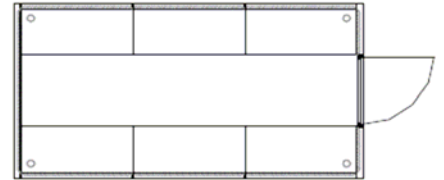

Classic line
DAMPFBAD, Modell: 172/312

- Dampfbad aus GFK in Sanitärqualität, Sandwich-Bauweise. mit PU-Schaum zu 22 mm isolierte Elemente

Größe: 172/312 cm (Außenmaß)
Volumen: 9 m³
Höhe: 220 bis 230 cm (regulierbar)
Personen: 10 - 12

einschließlich eingearbeiteter Sitzbank mit Entwässerungsrinne, temperierter Ganzglastür (180 x 70 cm) mit Alu-Rahmen und HEWI-Griff, inklusive Montagematerial

EUR 7.255,00

- Höhenverstellbarer Dampfbadboden aus GFK mit Eisenrahmen, komplett mit vier Duschabläufen und Montagematerial

EUR 1.500,00

Classic line
DAMPFBAD, Modell: 202/202

- Dampfbad aus GFK in Sanitärqualität, Sandwich-Bauweise. mit PU-Schaum zu 22 mm isolierte Elemente

Größe: 202/202 cm (Außenmaß)
Volumen: 7 m³
Höhe: 220 bis 230 cm (regulierbar)
Personen: 6 – 8