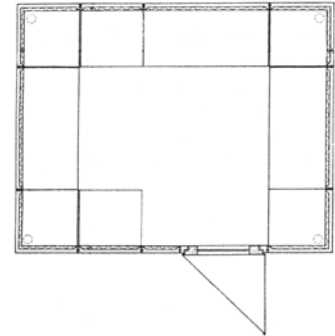

Classic line
DAMPFBAD, Modell: 202/252

- Dampfbad aus GFK in Sanitärqualität, Sandwich-Bauweise. mit PU-Schaum zu 22 mm isolierte Elemente

Größe: 202/252 cm (Außenmaß)
Volumen: 9 m³
Höhe: 220 bis 230 cm (regulierbar)
Personen: 10 - 12

einschließlich eingearbeiteter Sitzbank mit Entwässerungsrinne, temperierter Ganzglastür (180 x 70 cm) mit Alu-Rahmen und HEWI-Griff, inklusive Montagematerial

EUR 7.360,00

- Höhenverstellbarer Dampfbadboden aus GFK mit Eisenrahmen, komplett mit vier Duschabläufen und Montagematerial

EUR 1.235,00

Classic line
DAMPFBAD, Modell: 202/302

- Dampfbad aus GFK in Sanitärqualität, Sandwich-Bauweise. mit PU-Schaum zu 22 mm isolierte Elemente

Größe: 202/302 cm (Außenmaß)
Volumen: 11 m³
Höhe: 220 bis 230 cm (regulierbar)
Personen: 10 - 12