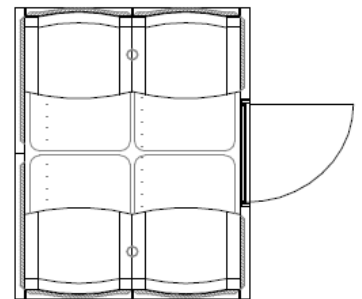

- Dampfbad aus GFK in Sanitärqualität, Sandwich-Bauweise, mit PU-Schaum zu 22 mm isolierte Elemente

Größe: 145 x 145 cm (Außenmaß)
Volumen: 3,5 m³
Höhe: 220 bis 230 cm (regulierbar)
Personen: 3

einschließlich ergonomisch geformter Sitzbank ohne Abflusrinne, temperierter Ganzglastür 190 x 70 cm mit Alu-Rahmen und HEWI-Griff, inklusive Montagematerial

EUR 4.370,00

- Höhenverstellbarer Dampfbadboden aus GFK mit Eisenrahmen, komplett mit einem Duschablauf und Montagematerial

EUR 565,00

Relax line
DAMPFBAD Modell: 142 x 192 G

- Dampfbad aus GFK in Sanitärqualität, Sandwich-Bauweise, mit PU-Schaum zu 22 mm isolierte Elemente

Größe: 142 x 192 cm (Außenmaß)
Volumen: 5 m³
Höhe: 220 bis 230 cm (regulierbar)
Personen: 4

einschließlich ergonomisch geformter Sitzbank, ohne Abflusrinne, temperierter Ganzglastür 190 x 70 cm mit Alu-Rahmen und HEWI-Griff, inklusive Montagematerial