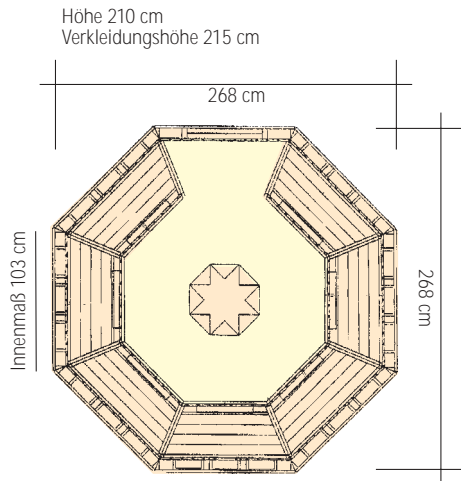

OCTAPROFI

Die neue Dimension der INFRAROT TIEFENWÄRME

Konzipiert für erfolgreiche Fitness-Studios, die ihren Gästen fortschrittliche Fitness und Wellness bieten:

In der Infrarot-Wärmekabine mit 7 großzügigen Sitzflächen findet sogar eine Fußballmannschaft Platz!

Einfachste Anwendung:

Vor oder nach dem Training, oder zum Relaxen und Entspannen statt Training. Die Infrarot-Wärmekabine ermöglicht jedem Gast sein eigenes Wellness- und Fitness-Programm. Die Tiefenwärme der OCTAPROFI Infrarotkabine wirkt schon bei 40°-50°C weil sie den Körper direkt erwärmt. Die gesunde Infrarotwärme schenkt neue Energie, Ihre Gäste und Kunden tanken Kraft und fühlen sich wohl. Eine Anwendung dauert nur ca. 20-30 Minuten.