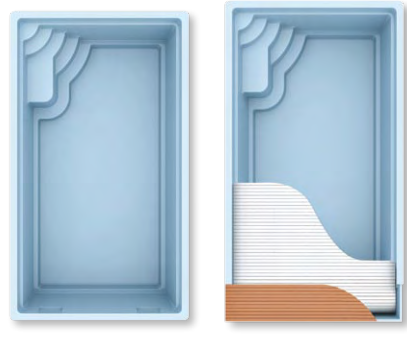

Solaris 550 & 550R (Rolloschacht)
rechteckiges,
kleines Modell

Rechteckiges Becken mit Bedienungspult in der Mitte der Treppenseite. Dieses Modell bietet bei niedrigem Platzbedarf eine ziemlich lange Schwimmfläche. Zwischen den beiden Treppenreihen befindet sich ein Bedienungspult, wo diverse Einbauteile – z.B. Gegenstromanlage – montiert werden können.

Olympia 620 & 620R (Rolloschacht)
rechteckiges,
kleines Modell

Die asymmetrisch integrierte Ecktreppe des Modells Atlantis mit Sitzbank bietet neben den Komfortfunktionen auch den Vorteil, dass die gesamte Länge des Pools zum Schwimmen genutzt werden kann. Das Becken Atlantis bedient sowohl Entspannungssuchende, als auch die Schwimmprofis.

Atlantis 650 & 650R (Rolloschacht)
rechteckiges,
mittelgroßes Modell

Beim Entwurf des Innenraumes für das Modell Erato haben wir platzsparende, aber gleichzeitig im Anblick großzügige Lösungen gewählt. Man kann fast die gesamte Länge des Beckens zum Schwimmen nutzen, zudem befindet sich am Ende des Beckens eine Sitzbank und eine doppelte Treppenreihe. Die geschwungenen Formen der Sitzbank und die fein ausgearbeiteten Details laden zum relaxen ein.

Erato 800 & 800R (Rolloschacht)
rechteckiges,
großes Modell

Aphrodite ist ein Poolmodell mit reiner, ruhiger Linieneinführung, was in die gebaute Umwelt in jedem Stil integriert werden kann. Die Treppenreihe mit geraden Linien gewährleistet einen bequemen Eintritt in den Pool, die erweiterte Ausführung der Treppe macht es ausgezeichnet geeignet, sie auch als Sitzbank zu benutzen.