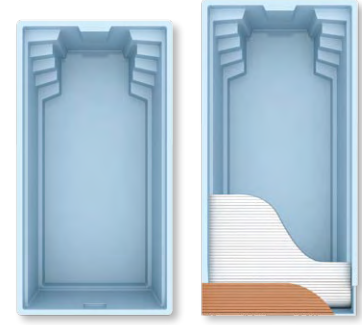

Solaris 550 & 550R (Rolloschacht)
rechteckiges,
kleines Modell

Rechteckiges Becken mit Bedienungspult in der Mitte der Treppenseite. Dieses Modell bietet bei niedrigem Platzbedarf eine ziemlich lange Schwimmfläche. Zwischen den beiden Treppenreihen befindet sich ein Bedienungspult, wo diverse Einbauteile – z.B. Gegenstromanlage – montiert werden können.

Olympia 620 & 620R (Rolloschacht)
rechteckiges,
kleines Modell

Die asymmetrisch integrierte Ecktreppe des Modells Atlantis mit Sitzbank bietet neben den Komfortfunktionen auch den Vorteil, dass die gesamte Länge des Pools zum Schwimmen genutzt werden kann. Das Becken Atlantis bedient sowohl Entspannungssuchende, als auch die Schwimmprofis.

Erato 800 & 800R (Rolloschacht)
rechteckiges,
großes Modell

Aphrodite ist ein Poolmodell mit reiner, ruhiger Linieneinführung, was in die gebaute Umwelt in jedem Stil integriert werden kann. Die Treppenreihe mit geraden Linien gewährleistet einen bequemen Eintritt in den Pool, die erweiterte Ausführung der Treppe macht es ausgezeichnet geeignet, sie auch als Sitzbank zu benutzen.

Aphrodite 900 & 900R (Rolloschacht)
rechteckiges,
großes Modell

Mit dem Modell Kalipso erhalten wir, was im allgemeinen von den klassischen Formen erwartet wird: Ausgewogenheit, Klarheit und formellen Bestand. Die auf der Längsachse symmetrische Römertreppenkonstruktion gewährleistet einen unkomplizierten Einbau und garantiert einen harmonischen Anblick.