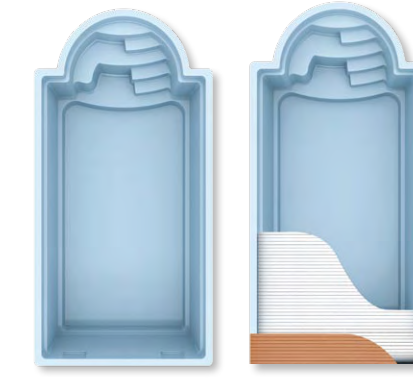

NAUTILUS *Ceramicline*

Das kleinste Mitglied der Nautilus Beckenfamilie. Diese Entwicklung erlaubt uns, auch bei kleineren Grundstücken sowie engen Einbauverhältnissen eine optimale Lösung anbieten zu können. Auch hier müssen Sie nicht auf Ihren Traum verzichten. Im Becken Solaris befindet sich eine Sitzbank, die es auch ermöglicht, Massagesysteme einzubauen.

Solaris 550 & 550R (Rolloschacht)
rechteckiges,
kleines Modell

Rechteckiges Becken mit Bedienungspult in der Mitte der Treppenseite. Dieses Modell bietet bei niedrigem Platzbedarf eine ziemlich lange Schwimmfläche. Zwischen den beiden Treppenreihen befindet sich ein Bedienungspult, wo diverse Einbauteile – z.B. Gegenstromanlage – montiert werden können.

Olympia 620 & 620R (Rolloschacht)
rechteckiges,
kleines Modell

Die asymmetrisch integrierte Ecktreppe des Modells Atlantis mit Sitzbank bietet neben den Komfortfunktionen auch den Vorteil, dass die gesamte Länge des Pools zum Schwimmen genutzt werden kann. Das Becken Atlantis bedient sowohl Entspannungssuchende, als auch die Schwimmprofis.

Atlantis 650 & 650R (Rolloschacht)
rechteckiges,
mittelgroßes Modell

Beim Entwurf des Innenraumes für das Modell Erato haben wir platzsparende, aber gleichzeitig im Anblick großzügige Lösungen gewählt. Man kann fast die gesamte Länge des Beckens zum Schwimmen nutzen, zudem befindet sich am Ende des Beckens eine Sitzbank und eine doppelte Treppenreihe. Die geschwungenen Formen der Sitzbank und die fein ausgearbeiteten Details laden zum relaxen ein.

Erato 800 & 800R (Rolloschacht)
rechteckiges,
großes Modell