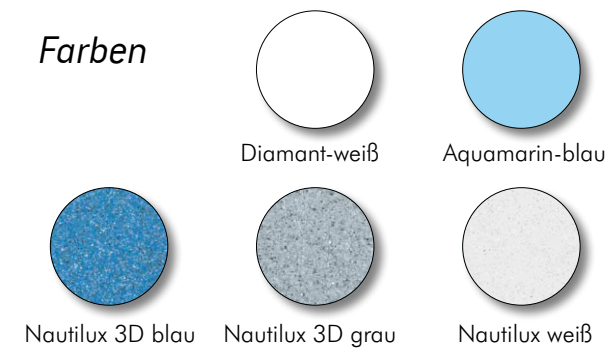

Aquarius 750 & 750R (Rolloschacht)
abgerundetes,
mittelgroßes Modell

Modellauswahl 2011

• Poolmaße	Länge: 550 cm / 575 cm Breite: 300 cm Tiefe: 150 cm	Länge: 620 cm / 645 cm Breite: 330 cm Tiefe: 150 cm	Länge: 650 cm / 675 cm Breite: 380 cm Tiefe: 150 cm	Länge: 800 cm / 825 cm Breite: 380 cm Tiefe: 150 cm	Länge: 900 cm / 925 cm Breite: 380 cm Tiefe: 150 cm	Länge: 850 cm / 875 cm Breite: 375 cm Tiefe: 150 cm	Länge: 850 cm / 875 cm Breite: 375 cm Tiefe: 150 cm	Länge: 750 cm / 755 cm Breite: 375 cm Mélység: 150 cm
• Beckenrand	Breite: 15 cm Höhe: 4 cm	Breite: 12 cm Höhe: 4 cm	Breite: 10 cm Höhe: 4 cm	Breite: 10 cm Höhe: 4 cm	Breite: 10 cm Höhe: 4 cm	Breite: 15 cm Höhe: 4 cm	Breite: 15 cm Höhe: 4 cm	Breite: 15 cm Höhe: 4 cm
• Farbauswahl	Diamant-weiß Aquamarin-blau Nautilus 3D blau Nautilus 3D grau Nautilus weiß	Diamant-weiß Aquamarin-blau Nautilus 3D blau Nautilus 3D grau Nautilus weiß	Diamant-weiß Aquamarin-blau Nautilus 3D blau Nautilus 3D grau Nautilus weiß	Diamant-weiß Aquamarin-blau Nautilus 3D blau Nautilus 3D grau Nautilus weiß	Diamant-weiß Aquamarin-blau Nautilus 3D blau Nautilus 3D grau Nautilus weiß	Diamant-weiß Aquamarin-blau Nautilus 3D blau Nautilus 3D grau Nautilus weiß	Diamant-weiß Aquamarin-blau Nautilus 3D blau Nautilus 3D grau Nautilus weiß	Diamant-weiß Aquamarin-blau Nautilus 3D blau Nautilus 3D grau Nautilus weiß
• Sitzbank	•	-	•	•	•	-	•	•
• Anzahl der Stufen	5	5	5	5	4	5	5	5

1a Nautilus 3D Gelcoatschicht
1b Nautilus 3D Gelcoatschicht
1c Nautilus 3D Gelcoatschicht
2 Vinyloester Pufferschicht
3 Keramik-Vinyloester Skelett
4 Glasfaser-Polyester Schichten
5 Wasserabstoßender Laminatabschluss

Farben

NAUTILUS
Ceramicline

CERAMIC-GFK SCHWIMMBECKEN

Ihr Partner:

Ceramicline
NAUTILUS

Technische Änderungen vorbehalten. Wir übernehmen keine Verantwortung für Druckfehler. Das Kopieren im Ganzen oder in Teilen ist untersagt.