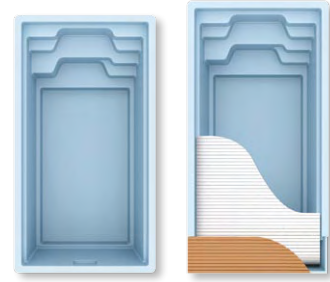

NAUTILUS *Ceramicline*

Das kleinste Mitglied der Nautilus Beckenfamilie. Diese Entwicklung erlaubt uns, auch bei kleineren Grundstücken sowie engen Einbauverhältnissen eine optimale Lösung anbieten zu können. Auch hier müssen Sie nicht auf Ihren Traum verzichten. Im Becken Solaris befindet sich eine Sitzbank, die es auch ermöglicht, Massagesysteme einzubauen.

Solaris 550 & 550R (Rolloschacht)
rechteckiges,
kleines Modell