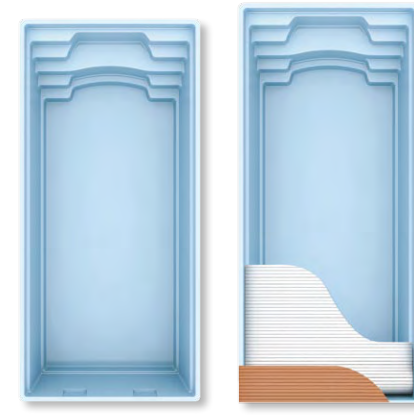

Beim Entwurf des Innenraumes für das Modell Erato haben wir platzsparende, aber gleichzeitig im Anblick großzügige Lösungen gewählt. Man kann fast die gesamte Länge des Beckens zum Schwimmen nutzen, zudem befindet sich am Ende des Beckens eine Sitzbank und eine doppelte Treppenreihe. Die geschwungenen Formen der Sitzbank und die fein ausgearbeiteten Details laden zum relaxen ein.

Erato 800 & 800R (Rolloschacht)
rechteckiges,
großes Modell