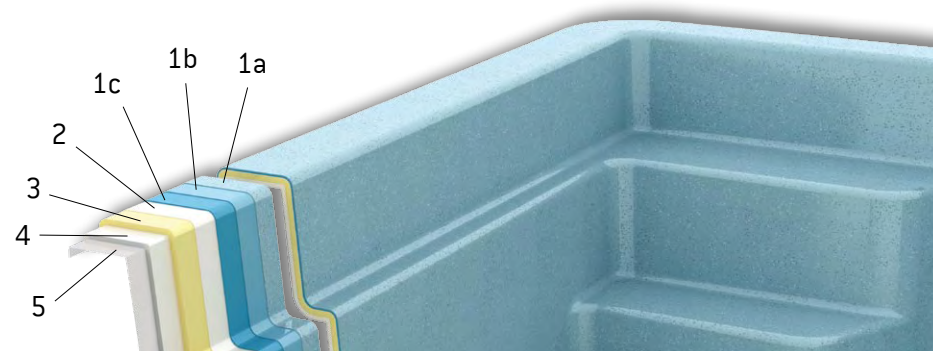

Aquarius 850 & 850R (Rolloschacht)
abgerundetes,
großes Modell

Mit dem Modell Aquarius haben Sie die Möglichkeit eine wahre, multifunktionelle Wellnessoase zu schaffen. Die in der Römertreppe integrierte gewölbte Sitzbank ist hervorragend zum Einbau von Massagedüsen geeignet.

Aquarius 750 & 750R (Rolloschacht)
abgerundetes,
mittelgroßes Modell

Modellauswahl 2011

• Poolmaße	Länge: 550 cm / 575 cm Breite: 300 cm Tiefe: 150 cm	Länge: 620 cm / 645 cm Breite: 330 cm Tiefe: 150 cm	Länge: 650 cm / 675 cm Breite: 380 cm Tiefe: 150 cm	Länge: 800 cm / 825 cm Breite: 380 cm Tiefe: 150 cm	Länge: 900 cm / 925 cm Breite: 380 cm Tiefe: 150 cm	Länge: 850 cm / 875 cm Breite: 375 cm Tiefe: 150 cm	Länge: 850 cm / 875 cm Breite: 375 cm Tiefe: 150 cm	Länge: 750 cm / 755 cm Breite: 375 cm Mélység: 150 cm
• Beckenrand	Breite: 15 cm Höhe: 4 cm	Breite: 12 cm Höhe: 4 cm	Breite: 10 cm Höhe: 4 cm	Breite: 10 cm Höhe: 4 cm	Breite: 10 cm Höhe: 4 cm	Breite: 15 cm Höhe: 4 cm	Breite: 15 cm Höhe: 4 cm	Breite: 15 cm Höhe: 4 cm
• Farbauswahl	Diamant-weiß Aquamarin-blau Nautilus 3D blau Nautilus 3D grau Nautilus weiß	Diamant-weiß Aquamarin-blau Nautilus 3D blau Nautilus 3D grau Nautilus weiß	Diamant-weiß Aquamarin-blau Nautilus 3D blau Nautilus 3D grau Nautilus weiß	Diamant-weiß Aquamarin-blau Nautilus 3D blau Nautilus 3D grau Nautilus weiß	Diamant-weiß Aquamarin-blau Nautilus 3D blau Nautilus 3D grau Nautilus weiß	Diamant-weiß Aquamarin-blau Nautilus 3D blau Nautilus 3D grau Nautilus weiß	Diamant-weiß Aquamarin-blau Nautilus 3D blau Nautilus 3D grau Nautilus weiß	Diamant-weiß Aquamarin-blau Nautilus 3D blau Nautilus 3D grau Nautilus weiß
• Sitzbank	•	-	•	•	•	-	•	•
• Anzahl der Stufen	5	5	5	5	4	5	5	5